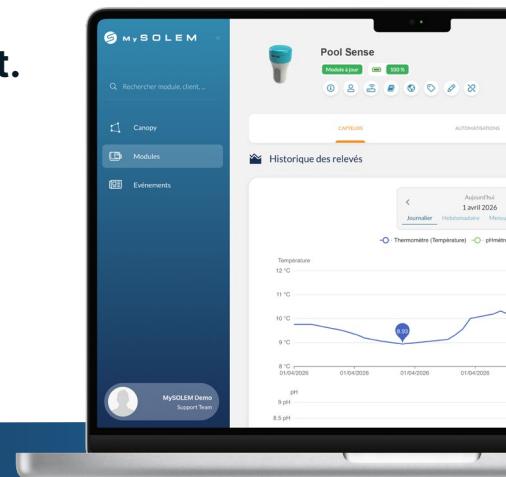

Pool Sense

Analyseur flottant pour piscine

Le Pool Sense est un analyseur flottant connecté qui veille sur la qualité de l'eau de votre piscine (pH, chlore, température). Il vous conseille et vous alerte en cas de besoin pour vous permettre de profiter de votre piscine en toute sérénité ! Il est indispensable d'associer votre Pool Sense à votre passerelle Wi-Fi LR-MB pour bénéficier des avantages de votre produit.

Capteurs

Alimentation

Connectivité

Contrôle

INSTALLATION

Alimentation : 4 AAA LR3
Autonomy : jusqu'à 2 saisons*
Solution calibration pH fournie
Température : 0°C to 50°C

CONNECTIVITÉ

Communication radio LoRa™ radio,
portée jusqu'à 800m*
Bluetooth® Smart 4.0 Low Energy,
portée : 10m

DIMENSIONS

Diamètre : 11 cm
Hauteur : 19 cm
Poids : 800 g

3 ans
GARANTIE

Pool Sense

Analyseur flottant pour piscine

Analyse du pH / désinfectant

Alertes via notifications push (mode LoRa™) & email

Analyse de la température de l'eau

Historique de mesure (mode LoRa™)

Installez. Programmez. C'est prêt.

Arrosage, piscine & éclairage.

Pour les professionnels, découvrez plus de fonctionnalités sur notre plateforme gratuite **MySOLEM.com**.