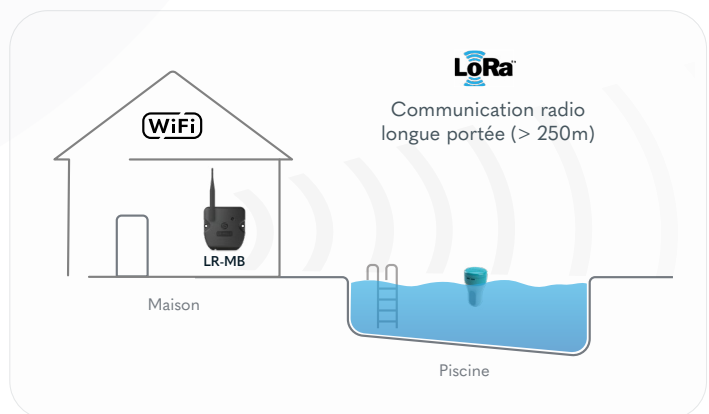

Pool Sense

Analyseur flottant pour piscine

Le Pool Sense est un analyseur flottant connecté qui veille sur la qualité de l'eau de votre piscine (pH, chlore, température). Il vous conseille et vous alerte en cas de besoin pour vous permettre de profiter de votre piscine en toute sérénité ! Il est indispensable d'associer votre Pool Sense à votre passerelle Wi-Fi LR-MB pour bénéficier des avantages de votre produit.

Capteurs

Alimentation

Connectivité

Contrôle

INSTALLATION

Alimentation : 4 AAA LR3
Autonomy : jusqu'à 2 saisons*
Solution calibration pH fournie
Température : 0°C to 50°C

CONNECTIVITÉ

Communication radio LoRa™ radio,
portée jusqu'à 800m*
Bluetooth® Smart 4.0 Low Energy,
portée : 10m

DIMENSIONS

Diamètre : 11 cm
Hauteur : 19 cm
Poids : 800 g

3 ans
GARANTIE

Pool Sense

Analyseur flottant pour piscine

Analyse du pH / désinfectant

Alertes via notifications push (mode LoRa™) & email

Analyse de la température de l'eau

Historique de mesure (mode LoRa™)

Installez. Programmez. C'est prêt.

Arrosage, piscine & éclairage.

Pour les professionnels, découvrez plus de fonctionnalités sur notre plateforme gratuite **MySOLEM.com**.