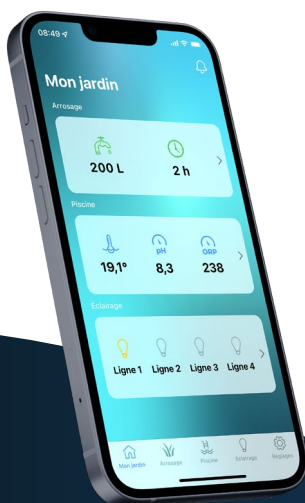

Pool Sense

Analyseur flottant pour piscine

Le Pool Sense est un analyseur flottant connecté qui veille sur la qualité de l'eau de votre piscine (pH, chlore, température). Il vous conseille et vous alerte en cas de besoin pour vous permettre de profiter de votre piscine en toute sérénité ! Il est indispensable d'associer votre Pool Sense à votre passerelle Wi-Fi LR-MB pour bénéficier des avantages de votre produit.

Capteurs

Alimentation

Connectivité

Contrôle

INSTALLATION

Alimentation : 4 AAA LR3
Autonomy : jusqu'à 2 saisons*
Solution calibration pH fournie
Température : 0°C to 50°C

CONNECTIVITÉ

Communication radio LoRa™ radio,
portée jusqu'à 800m*
Bluetooth® Smart 4.0 Low Energy,
portée : 10m

DIMENSIONS

Diamètre : 11 cm
Hauteur : 19 cm
Poids : 800 g

3 ans
GARANTIE

Pool Sense

Analyseur flottant pour piscine

Analyse du pH / désinfectant

Alertes via notifications push (mode LoRa™) & email

Analyse de la température de l'eau

Historique de mesure (mode LoRa™)

Installez. Programmez. C'est prêt.

Arrosage, piscine & éclairage.

Pour les professionnels, découvrez plus de fonctionnalités sur notre plateforme gratuite **MySOLEM.com**.