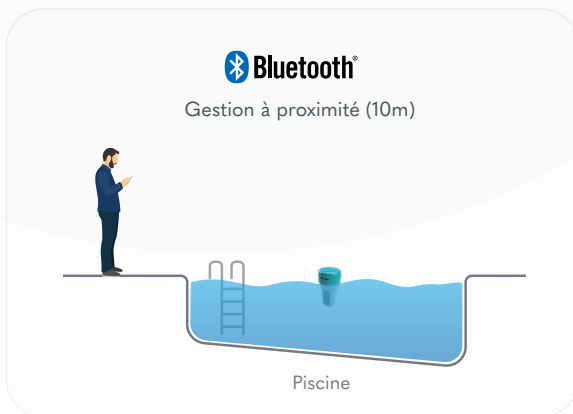

Pool Sense

Analyseur flottant pour piscine

Le Pool Sense est un analyseur flottant connecté qui veille sur la qualité de l'eau de votre piscine (pH, chlore, température). Il vous conseille et vous alerte en cas de besoin pour vous permettre de profiter de votre piscine en toute sérénité ! Il est indispensable d'associer votre Pool Sense à votre passerelle Wi-Fi LR-MB pour bénéficier des avantages de votre produit.

Capteurs

Alimentation

Connectivité

Contrôle

INSTALLATION

Alimentation : 4 AAA LR3
Autonomy : jusqu'à 2 saisons*
Solution calibration pH fournie
Température : 0°C to 50°C

CONNECTIVITÉ

Communication radio LoRa™ radio,
portée jusqu'à 800m*
Bluetooth® Smart 4.0 Low Energy,
portée : 10m

DIMENSIONS

Diamètre : 11 cm
Hauteur : 19 cm
Poids : 800 g

3 ans
GARANTIE

Pool Sense

Analyseur flottant pour piscine

Analyse du pH / désinfectant

Alertes via notifications push (mode LoRa™) & email

Analyse de la température de l'eau

Historique de mesure (mode LoRa™)

Installez. Programmez. C'est prêt.

Arrosage, piscine & éclairage.

Pour les professionnels, découvrez plus de fonctionnalités sur notre plateforme gratuite **MySOLEM.com**.