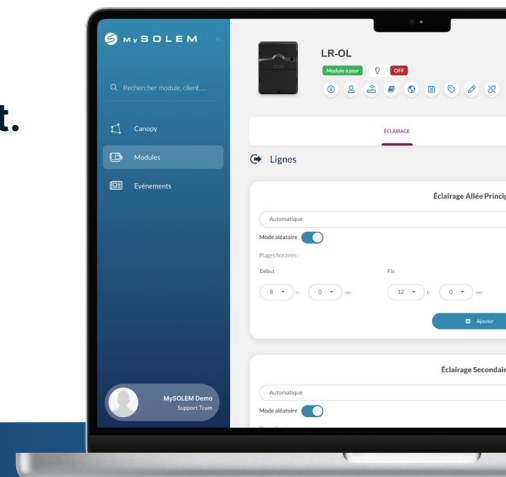

LR-OL

Programmateur d'éclairage LoRa™, secteur

Le LR-OL est un module relais Bluetooth® et LoRa™ sur secteur capable de programmer jusqu'à 4 zones distinctes d'éclairage et d'automatismes de jardin : éclairage jardin, pompe, fontaine, et autres. Associé à une passerelle Wi-Fi (type LR-MB), il est pilotable à distance où que vous soyez.

Dispositif polyvalent

Il convient à tout type d'éclairage que ce soit pour les besoins d'une allée, d'une piscine, d'une fontaine, etc.

App & Plateforme MySOLEM

Avec MySOLEM, modifiez en direct votre éclairage ou programmez-le en fonction des jours de la semaine depuis votre application et/ou plateforme.

Simulation de présence

Grâce à la fonctionnalité Aléatoire, simulez votre présence et sécurisez le domicile.

Création d'ambiances

Avec le LR-OL et ses quatre lignes d'éclairage programmables, créez des ambiances uniques.

Installez. Programmez. C'est prêt.

Pour les professionnels, découvrez plus de fonctionnalités sur notre plateforme gratuite [MySOLEM.com](https://www.mysolem.com).