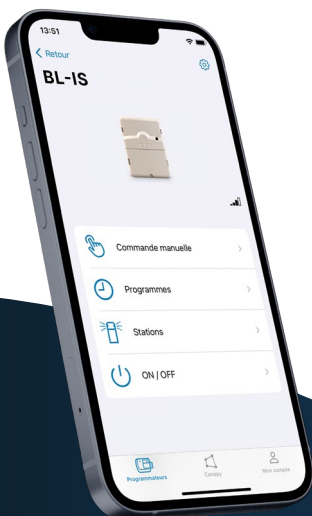

BL-IS

Programmeur d'arrosage Bluetooth®, secteur

Le BL-IS est un programmeur d'arrosage Bluetooth® d'intérieur sur secteur capable de programmer en séquentiel des électrovannes 24V. Il est idéal pour les installations situées dans un local. Associez à votre BL-IS une sonde de pluie et automatisez l'arrêt de votre arrosage en fonction de la météo.

Simple d'utilisation

Optimisez votre arrosage avec le choix entre deux types de programmation : par station ou par programme.

Détection de pluie

Associez une sonde de pluie et automatisez l'arrêt de votre arrosage en fonction de la météo.

Ouvrez votre local moins souvent

Pilotez votre BL-IS en Bluetooth® à quelques mètres de distance (10m) ou au dessus du regard de vannes depuis l'application MySOLEM.

Mode asynchrone MySOLEM

Grâce au mode asynchrone, effectuez votre programmation sur ordinateur via MySOLEM.com et transférez-la à votre programmeur via l'app MySOLEM à proximité en Bluetooth.

Compatible avec les installations existantes

En lieu et place d'un programmeur existant, pour bénéficier de nos solutions connectées.

Installez. Programmez. C'est prêt.

Télécharger dans
App Store

DISPONIBLE SUR
Google Play