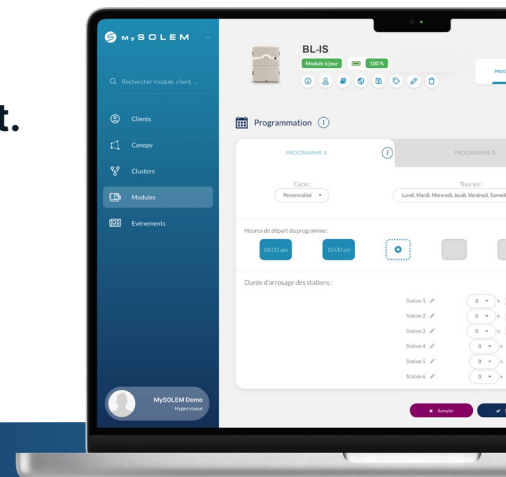

BL-IS

Programmeur d'arrosage Bluetooth®, secteur

Le BL-IS est un programmeur d'arrosage Bluetooth® d'intérieur sur secteur capable de programmer en séquentiel des électrovannes 24V. Il est idéal pour les installations situées dans un local. Associez à votre BL-IS une sonde de pluie et automatisez l'arrêt de votre arrosage en fonction de la météo.

Ouvrez votre local moins souvent

Pilotez votre BL-IS en Bluetooth® à quelques mètres de distance (10m) ou au dessus du regard de vannes depuis l'application MySOLEM.

Mode asynchrone MySOLEM

Grâce au mode asynchrone, effectuez votre programmation sur ordinateur via MySOLEM.com et transférez-la à votre programmeur via l'app MySOLEM à proximité en Bluetooth.

Compatible avec les installations existantes

En lieu et place d'un programmeur existant, pour bénéficier de nos solutions connectées.

Installez. Programmez. C'est prêt.

Télécharger dans
App Store

DISPONIBLE SUR
Google Play

Pour les professionnels, découvrez plus de fonctionnalités sur notre plateforme gratuite [MySOLEM.com](https://www.mysolem.com).