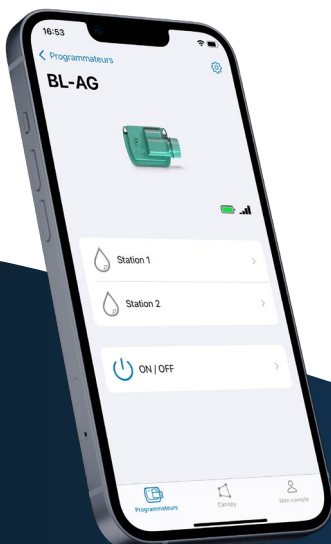

BL-AG

Programmeur d'irrigation Bluetooth® à pile

BL-AG est un programmeur d'irrigation Bluetooth étanche, fonctionnant à pile vous permettant de programmer vos vannes de manière indépendante. Il est conçu pour les professionnels du milieu agricole souhaitant irriguer leurs parcelles de manière simple et connectée via un smartphone.

Ouvrez les regards de vannes moins souvent

Pilotez votre BL-AG en Bluetooth® à quelques mètres de distance (10m) ou au dessus du regard de vannes depuis l'application MySOLEM.

Robuste et 100% étanche

Classé IP 68 (résistant à l'eau et à la poussière).

Maîtrise de la consommation d'eau

Connectez un compteur pour suivre votre consommation d'eau à proximité du produit (10m).

Entretien simplifié

Alerte pile basse, sauvegarde permanente de la programmation.

Prog. volumique / millimétrique

Via la plateforme MySOLEM, programmez votre arrosage selon vos données pluviométriques et volumétriques pour une irrigation précise.

**Installez. Programmez.
C'est prêt.**