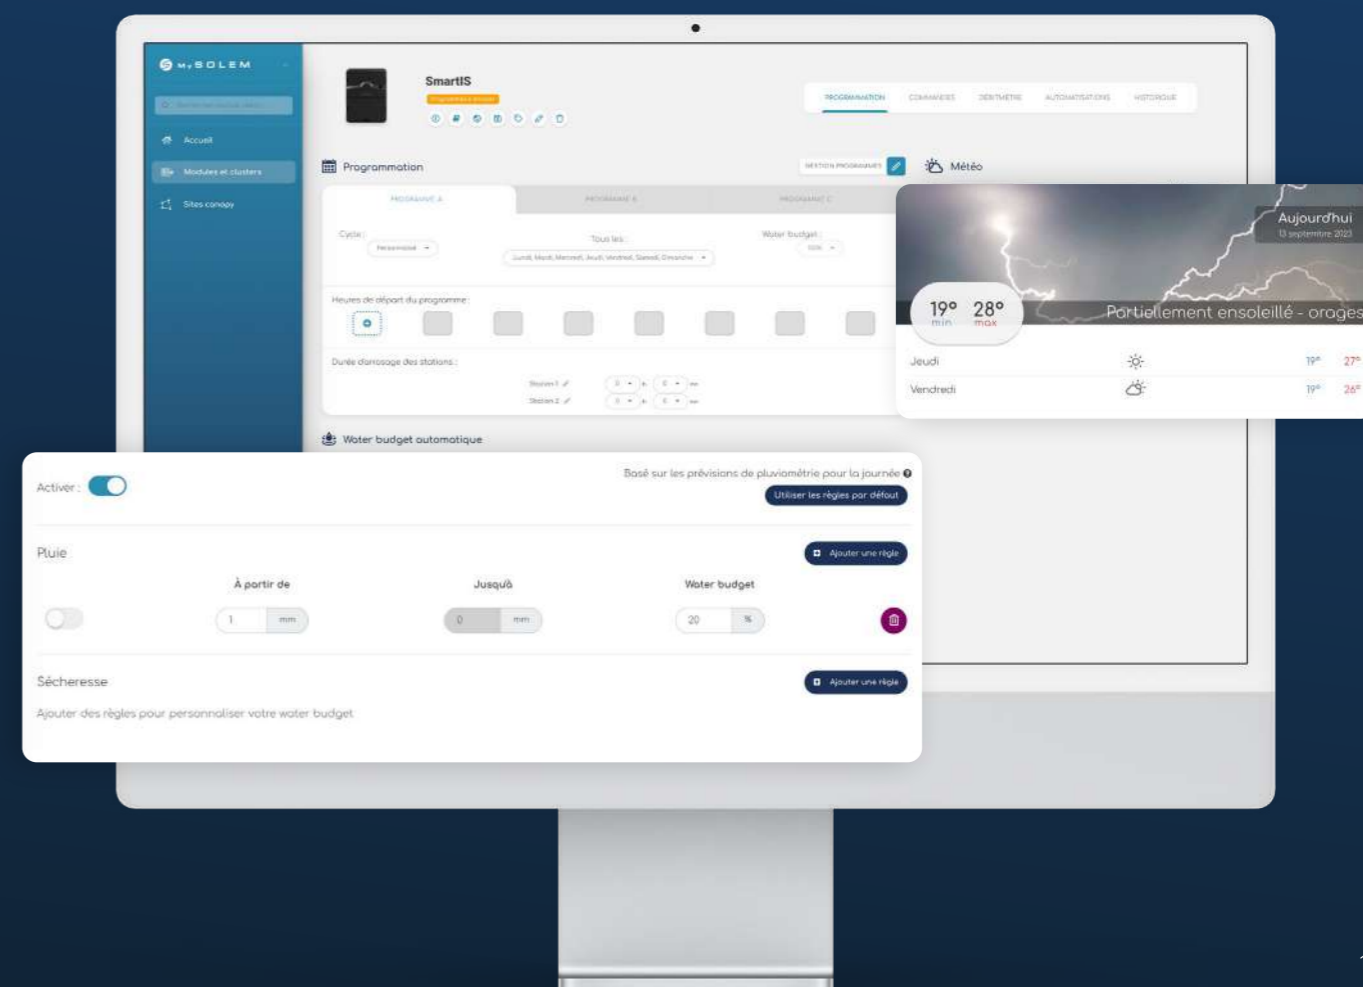

Produit

MySOLEM

PROXIMITÉ : 10m

MODE ASYNCHRONE

INTÉRIEUR

SCANNEZ POUR VOIR LA FICHE PRODUIT

APPLICATION GRATUITE

TÉLÉCHARGEZ LA NOUVELLE VERSION & PROFITEZ DE VOTRE JARDIN !

PILOTEZ VOTRE ARROSAGE À DISTANCE EN WI-FI

Paramétrez automatiquement votre water budget en fonction de la météo locale

Optimisez votre arrosage & faites des économies d'eau !

- Grâce à sa géolocalisation, chaque programmeur accède à la météo locale prévisionnelle via internet.
- Définissez les règles d'activation du water budget automatique (0 à 200%) en fonction de la pluie et de la sécheresse.
- Cette fonctionnalité avancée, disponible sur la plateforme, vérifie 2 fois par jour (5h et 17h) l'activation de ces règles en fonction de la météo prévisionnelle.