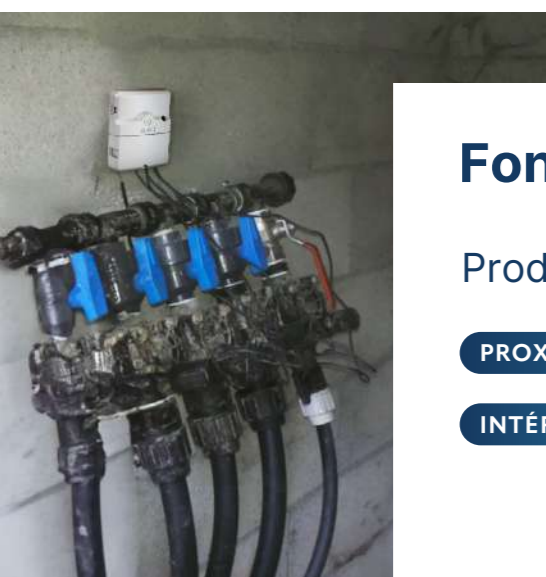

BL-IS

Programmateur d'arrosage Bluetooth® secteur

3 ans GARANTIE

Le BL-IS est un programmeur d'arrosage Bluetooth® d'intérieur sur secteur capable de programmer en séquentiel des électrovannes 24V. Il est idéal pour les installations situées dans un local.

Compatibilité	électrovanne 24V	Connexion	Bluetooth®
Stations	2/4/6/9	Contrôle	Local
Alimentation	220 V / 240V - 50 Hz		

Fonctionnalités

Produit

MySOLEM

PROXIMITÉ : 10m

MODE ASYNCHRONE

INTÉRIEUR

SCANNEZ POUR VOIR LA FICHE PRODUIT

APPLICATION GRATUITE

TÉLÉCHARGEZ LA NOUVELLE VERSION & PROFITEZ DE VOTRE JARDIN !