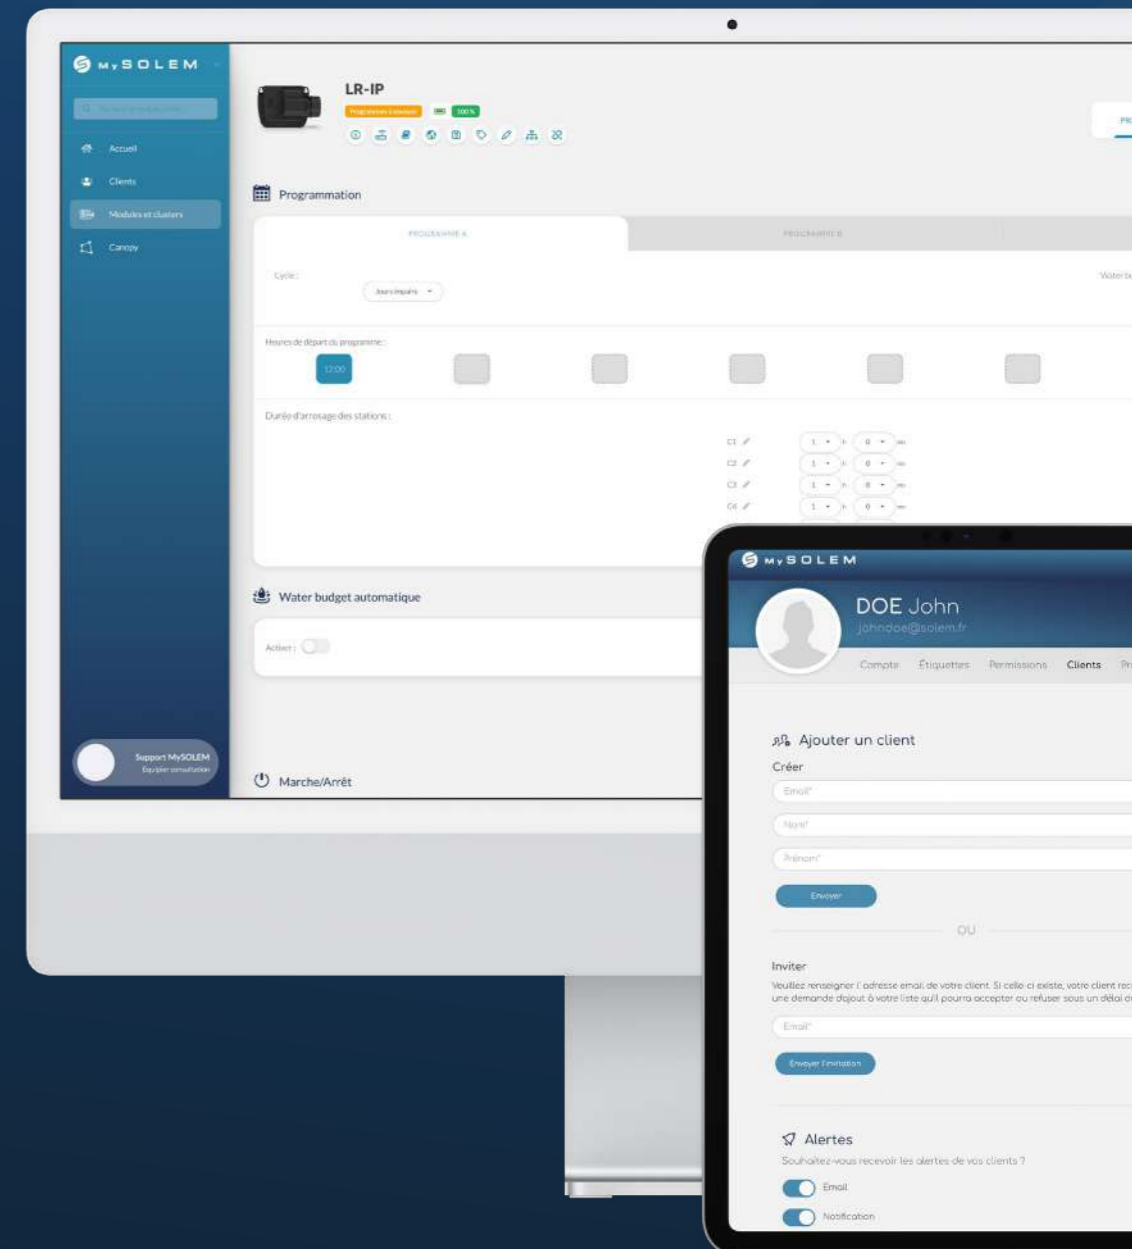

MODE ECO

À découvrir en 2025

Activez le Mode Eco pendant la saison d'hivernage pour étendre l'autonomie de vos piles. Augmentez celle-ci en l'activant aussi pendant la saison d'arrosage.

POUR LES PROFESSIONNELS, DÉCOUVREZ LA PLATEFORME EXPERT

La plateforme en ligne MySOLEM.com offre aux professionnels des fonctionnalités plus poussées : commandes groupées, gestion de sites et cartographie par site (CANOPY), gestion d'utilisateurs (Compte PRO) etc. Retrouvez les produits et programmations de vos comptes MySOLEM et MyGARDEN grâce à une synchronisation automatique en temps réel.