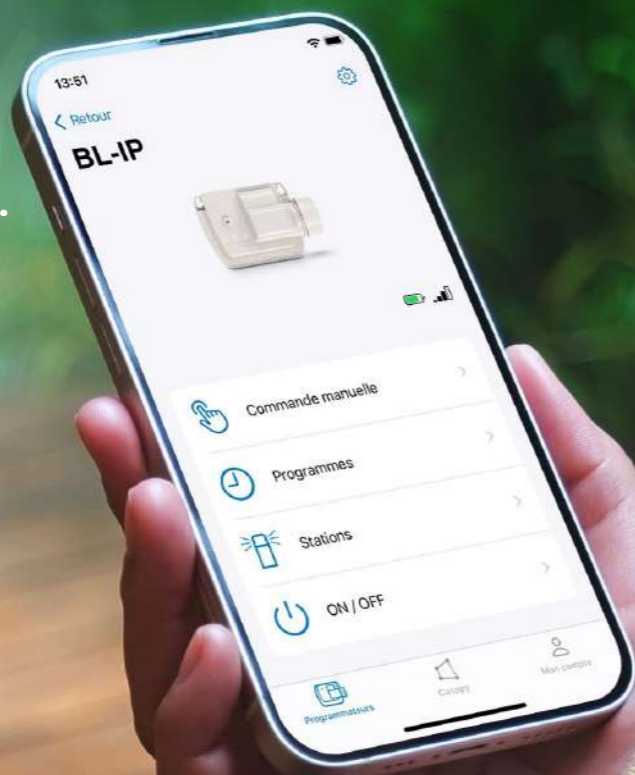

- 27 **Sondes** Individuelles ou en kit
- 28 **LR-MS** À pile, module sonde **GAMME ECO**
- 29 **KIT LR-MS-ECO** À pile, module sonde avec panneau photovoltaïque

PISCINE

- 32 **POOL BOX LT** Filtration intelligente & mesure de la qualité de l'eau
- 33 **POOL SENSE** Analyseur flottant

ÉCLAIRAGE & AUTOMATISMES

- 35 **LR-OL** Programmeur secteur

ARROSAGE EN LOCAL

PILOTEZ VOTRE ARROSAGE À PROXIMITÉ EN BLUETOOTH®

BL-NR

Programmateur nez de robinet Bluetooth® arrosage & brumisation

3 ans GARANTIE

Le BL-NR est un programmeur à pile type nez de robinet fonctionnant en Bluetooth® et pilotable depuis un smartphone grâce à l'app MySOLEM. C'est une solution intelligente et simple pour arroser votre pelouse, votre potager ou brumiser votre terrasse.