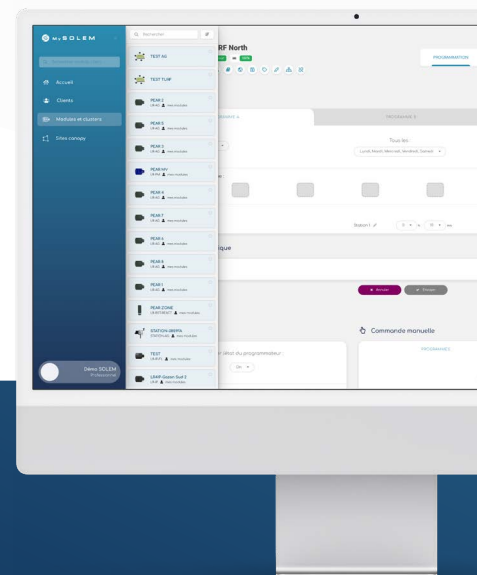

VILLA

Programmeur d'arrosage Wi-Fi secteur avec écran

Le VILLA est un programmeur d'arrosage Bluetooth® d'extérieur sur secteur se connectant directement sur une box Wi-Fi. Il possède un large écran et des boutons pour une lecture facile. Il est capable de programmer en séquentiel des électrovannes 24V. Relié à un compteur d'eau, il permettra de suivre votre consommation d'eau et de recevoir des alertes en temps réel en cas de fuites de sous-débit et sur-débit.

Installation & maintenance facile

Vous n'avez pas besoin de tournevis pour câbler le VILLA.

Coque de protection

Sa coque de personnalisable protège de la pluie et des UV.

TESTEZ LA SIMPLICITÉ

Programmez votre irrigation avec l'app MySOLEM.
Gratuite & optimisée pour la plupart des appareils.

Pour les professionnels, découvrez plus de fonctionnalités sur notre plateforme expert & gratuite **MySOLEM.com**.