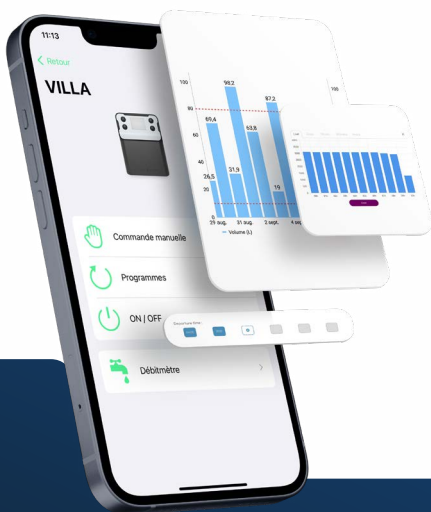

VILLA

Programmeur d'arrosage Wi-Fi secteur avec écran

Le VILLA est un programmeur d'arrosage Bluetooth® d'extérieur sur secteur se connectant directement sur une box Wi-Fi. Il possède un large écran et des boutons pour une lecture facile. Il est capable de programmer en séquentiel des électrovannes 24V. Relié à un compteur d'eau, il permettra de suivre votre consommation d'eau et de recevoir des alertes en temps réel en cas de fuites de sous-débit et sur-débit.

Connecté à la météo

Réduit ou augmente automatiquement le temps d'arrosage en fonction des prévisions météorologiques et du temps qu'il fait.

Facile à programmer

En utilisant l'écran et les boutons, la programmation est intuitive. De plus, le VILLA permet également une programmation à distance grâce à l'app et la plateforme MySOLEM.

Maîtrisez votre consommation d'eau

Le compteur d'eau équipé d'un capteur à impulsion branché sur le SMART-IS vous permettra de connaître le volume d'eau consommé (par jour, par semaine, par mois, par année), d'identifier un débit anormal et de détecter d'éventuelles fuites.

Installation & maintenance facile

Vous n'avez pas besoin de tournevis pour câbler le VILLA.

Coque de protection

Sa coque de personnalisable protège de la pluie et des UV.

TESTEZ LA SIMPLICITÉ

Programmez votre irrigation avec l'app MySOLEM.
Gratuite & optimisée pour la plupart des appareils.