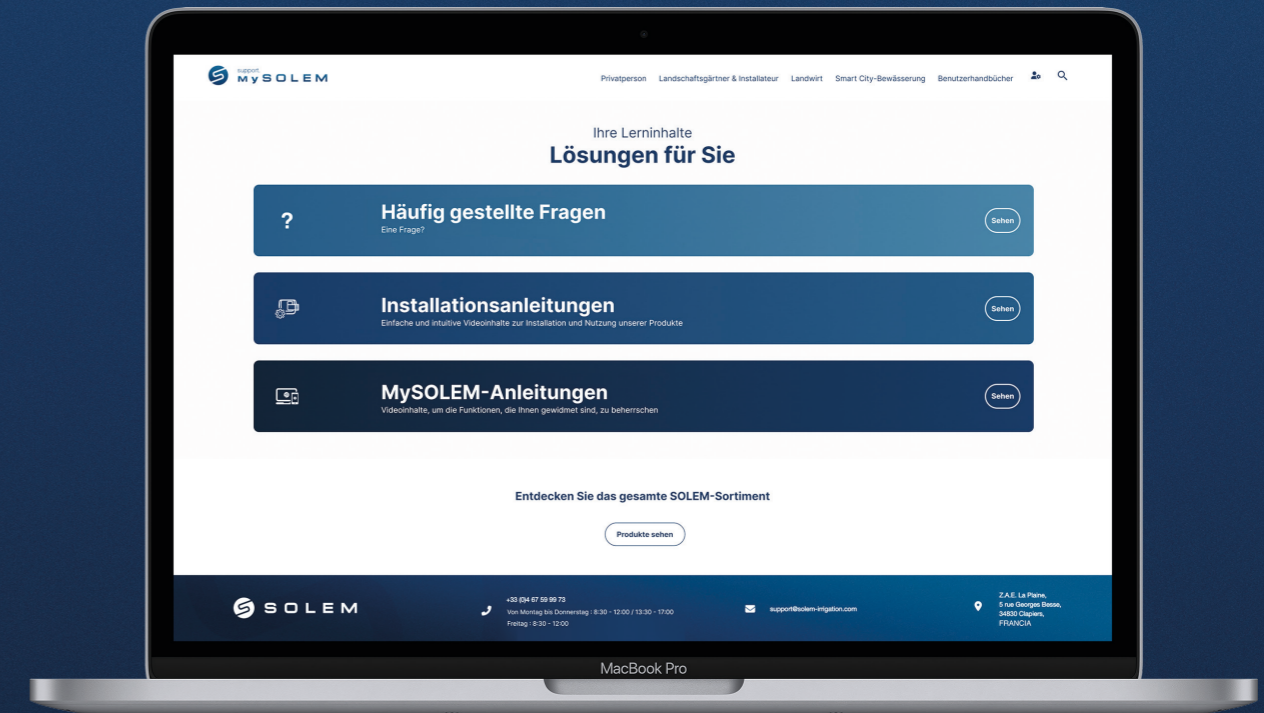

Qualitative Produkte & Dienstleistungen

SOLEM bietet einen leistungsstarken und sicheren Service.

APPLICATION & PLATTFORM

Kostenlos und rund um die Uhr* verfügbar, um alle SOLEM-Produkte aus der Ferne zu verwalten.

MODULARE SYSTEME

Verwaltung einer unbegrenzten Anzahl von Produkten.

DATENSCHUTZ

Unsere Server werden in Frankreich gehostet und von SOLEM überwacht.

DATENSICHERUNG

Backup alle 6 Stunden, um das Risiko eines Datenverlustes zu begrenzen.

TECHNISCHER SUPPORT

Experten an Ihrer Seite, um Sie bei Ihren Bewässerungsprojekten zu beraten.

NEU

3 JAHRE GARANTIE

3 Jahre Garantie für SOLEM-Produkte (außer Zubehör und Ersatzteile).

Nützliche Links

App
MySOLEM

App
MyGARDEN

Plattform
MySOLEM.com

Internetseite
solem-irrigation.com

E-Learning-Plattform
support.mysolem.com

*Ungefähr 12 Std. Wartung pro Jahr.

SCHULEN SIE SICH SELBSTÄNDIG ÜBER UNSERE E-LEARNING-PLATTFORM.

Video-Tutorials
zur Installation

MySOLEM
Video-Tutorials

FAQ

Dokumentation

support.mysolem.com

SCANNEN & ENTDECKEN!

Für Fachbetriebe

1. Gehen Sie auf <https://support.mysolem.com>.
2. Klicken Sie auf „Zugangsanfrage“ oben rechts.
3. Klicken Sie auf „Mit MySOLEM anmelden“
4. Melden Sie sich über MySOLEM an & füllen Sie das Formular aus.
5. Unser Team wird Ihren Zugang innerhalb von 2 Werktagen bestätigen.