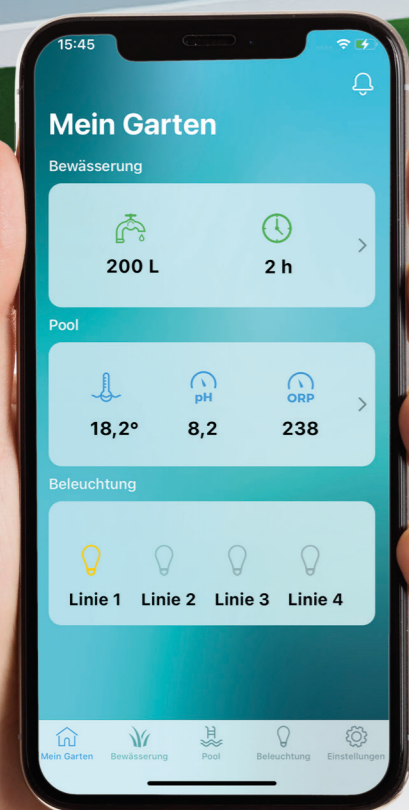

## Funktionen

INDOOR / OUTDOOR

DISPLAY & TASTEN

AUTOMATISCHES WASSERBUDGET p.13

KONTOLLE WASSERVERBRAUCHS p.22

VENTILSTATUSKONTROLLE

QR-CODE SCANNEN -  
DATENBLATT ABRUFEN

# DER SMARTE GARTEN

Modulare & zukunftsorientierte Lösungen für den gesamten Garten.

LADEN SIE DIE GRATIS-APP HERUNTER

Bewässerung zur richtigen Zeit mit Hilfe von vernetzten Sensoren

Programmieren Sie Ihre Bewässerung bequem aus der Ferne!

Programmieren Sie Ihre Bewässerung bequem aus der Ferne!

Programmieren & automatisieren Sie Ihre Außenbeleuchtung

Steuern & parametrieren Sie Ihre Module von wo auch immer Sie sind!

Überwachen Sie die Wasserqualität

Automatisieren Sie die Filterung Ihres Pools

Verfolgen & automatisieren Sie die Befüllung Ihrer Zisterne

ENTDECKEN SIE UNSERE PRODUKTE

STEUERUNG AUS DER FERNE