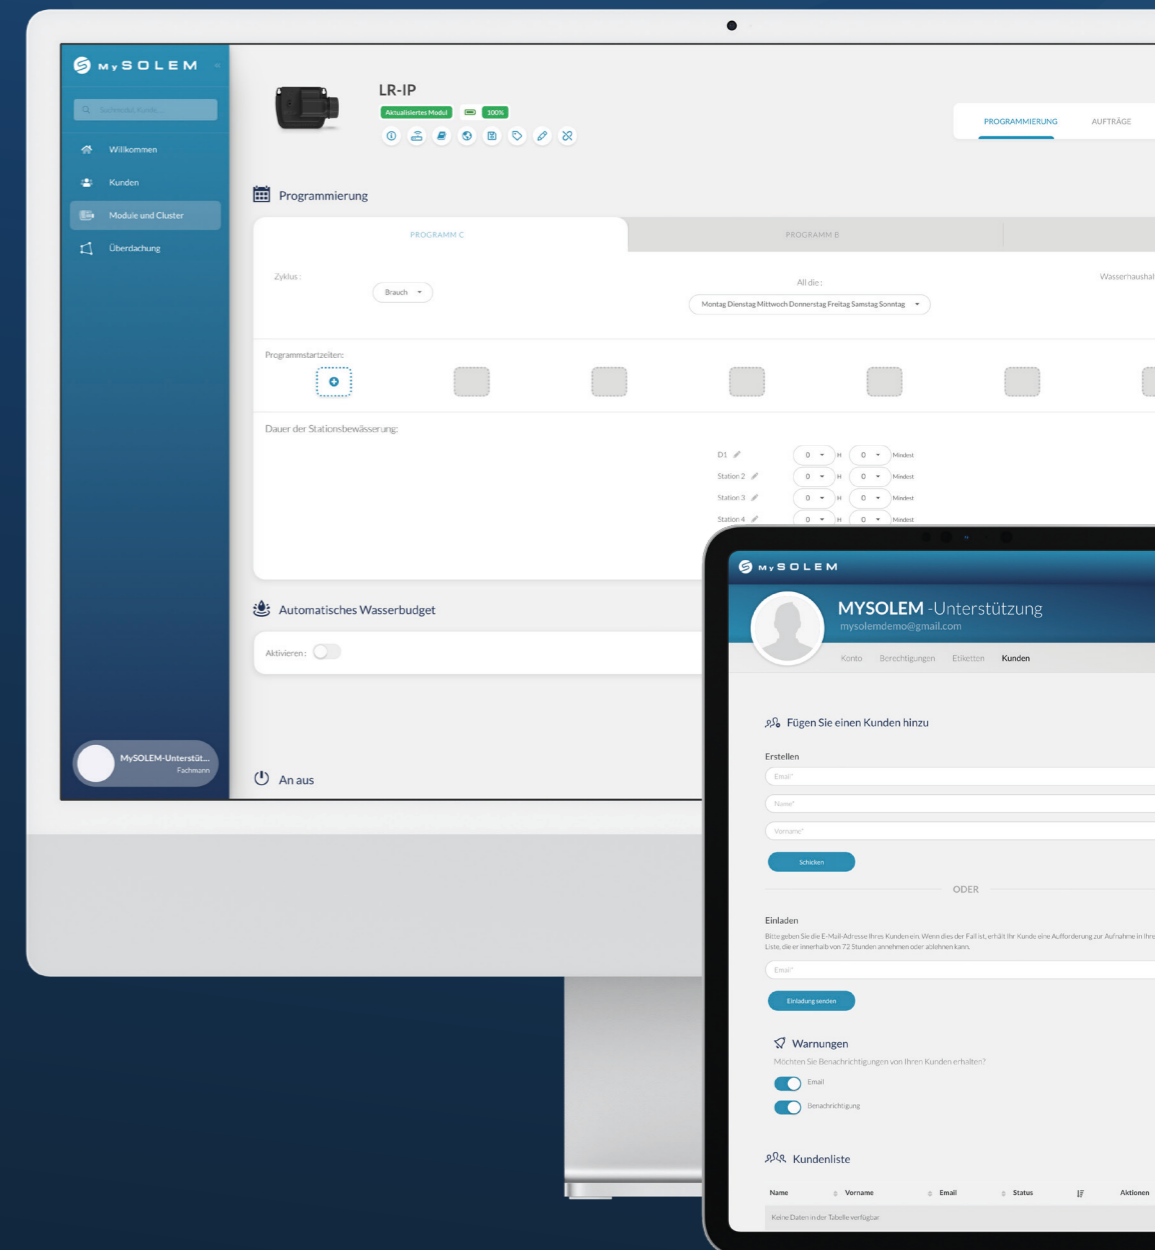

VON UND FÜR EXPERTEN, ENTDECKEN SIE DIE PLATTFORM FÜR FACHBETRIEBE

Die Online-Plattform MySOLEM.com bietet Fachbetrieben erweiterte Funktionen: Sammelbefehle, Steuerung mehrerer Standorte und Kartographie pro Standort (CANOPY), Benutzerverwaltung (PRO-Konto) etc. Durch die automatische Synchronisierung in Echtzeit können Sie die Produkte und Programmierungen Ihrer MySOLEM- und MyGARDEN-Konten abrufen.