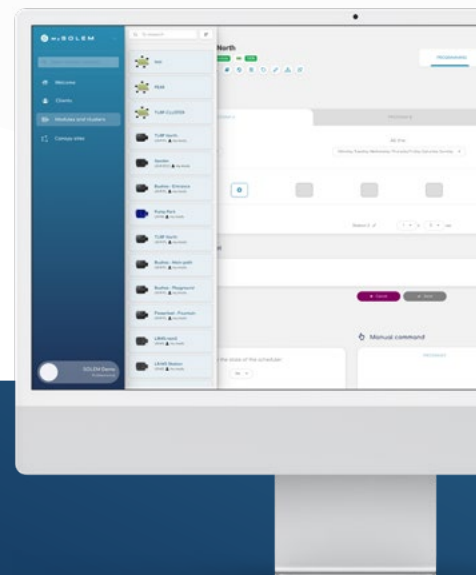

## MySOLEM

Contrôle à distance depuis la plateforme ou l'app mobile MySOLEM.

## Synchronisez votre vanne maîtresse

Démarré automatiquement la vanne maîtresse et synchronise jusqu'à 200 fenêtres de programmation.

## TESTEZ LA SIMPLICITÉ

Programmez votre irrigation avec l'app MySOLEM.  
*Gratuite & optimisée pour la plupart des appareils.*

Pour les professionnels, découvrez plus de fonctionnalités sur notre plateforme expert & gratuite **MySOLEM.com**.