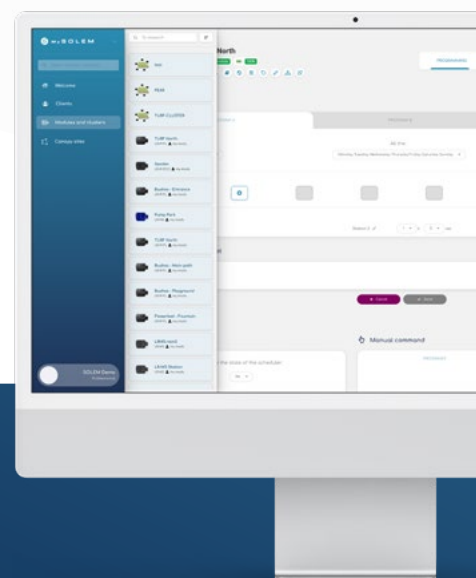

LR-IS

Programmateur LoRa™ secteur

Simple et complet

Le paramétrage, la programmation, les commandes manuelles sont ultra-simples.

MySOLEM

Contrôle à distance depuis la plateforme ou l'app mobile MySOLEM.

Radio LoRa™

Une portée radio LoRa™ inégalée (un minimum 5 fois plus importante que les radios standards du marché) entre une passerelle LR-MB ou LR-BST et votre programmateur LR-IS-FL.

Maîtrisez votre consommation d'eau

Détection de fuite ou de consommation anormale et suivi des consommations sur MySOLEM.

TESTEZ LA SIMPLICITÉ

Programmez votre irrigation avec l'app MySOLEM.
Gratuite & optimisée pour la plupart des appareils.