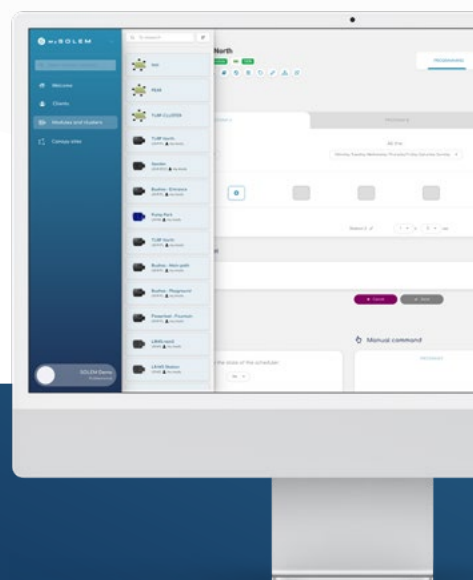

Autonomie

La LR-BST-REACT fonctionne de manière autonome sur secteur ou grâce à un panneau solaire, avec une batterie de secours.

CANOPY : gestion de site

CANOPY est une fonctionnalité disponible sur la plateforme MySOLEM qui permet de gérer les espaces connectés de la ville ou de vos champs de cultures. Définissez et visualisez vos sites d'irrigation, gagnez du temps à l'aide de l'envoi de commandes groupées, donnez l'accès complet ou partiel à vos équipes en fonction de vos sites, géolocalisez vos équipements, et plus encore.

MySOLEM

TESTEZ LA SIMPLICITÉ

Programmez votre irrigation avec l'app MySOLEM.
Gratuite & optimisée pour la plupart des appareils.

Pour les professionnels, découvrez plus de fonctionnalités sur notre plateforme expert & gratuite **MySOLEM.com**.