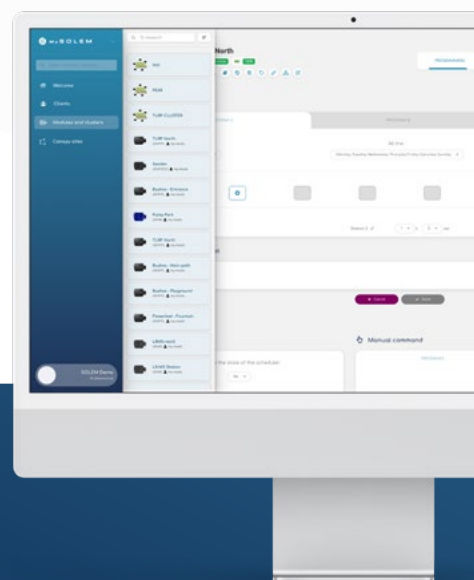

Maîtrisez votre consommation d'eau

Grâce à l'ajout d'un compteur d'eau sur l'entrée sonde et à la programmation volumique, soyez maître de votre consommation.

Gérez votre fertirrigation

Dédiez une station de votre LR-AG pour gérer l'adjonction de fertilisant. Maîtrisez les volumes en appliquant la juste quantité.

Contrôle de la vanne maîtresse

Gestion automatique de la vanne maîtresse ou pompe.

MySOLEM

TESTEZ LA SIMPLICITÉ

Programmez votre irrigation avec l'app MySOLEM.
Gratuite & optimisée pour la plupart des appareils.

Pour les professionnels, découvrez plus de fonctionnalités sur notre plateforme expert & gratuite **MySOLEM.com**.