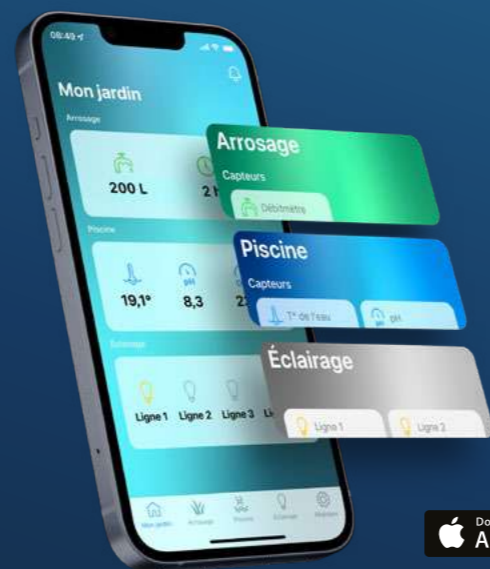

# SOLEM

JARDIN CONNECTÉ

ARROSAGE | PISCINE | ÉCLAIRAGE

[solem-irrigation.com](https://solem-irrigation.com)

EDITION 2024

APPLICATIONS GRATUITES

## PROGRAMMEZ L'ARROSAGE DE VOTRE JARDIN SIMPLEMENT !

Programmez votre arrosage avec notre application MySOLEM. Téléchargeable depuis l'App Store ou Google Play, elle est optimisée pour fonctionner à partir de la version Bluetooth® Smart V4 sur la plupart des tablettes et smartphones du marché.

## ALLEZ PLUS LOIN

MyGARDEN est une application simple et performante qui permet d'accéder à trois univers depuis une seule et même interface : arrosage, piscine et éclairage. Elle est optimisée pour fonctionner à partir de la version Bluetooth® Smart V4 sur la plupart des tablettes et smartphones du marché. *Compatible avec MySOLEM.*