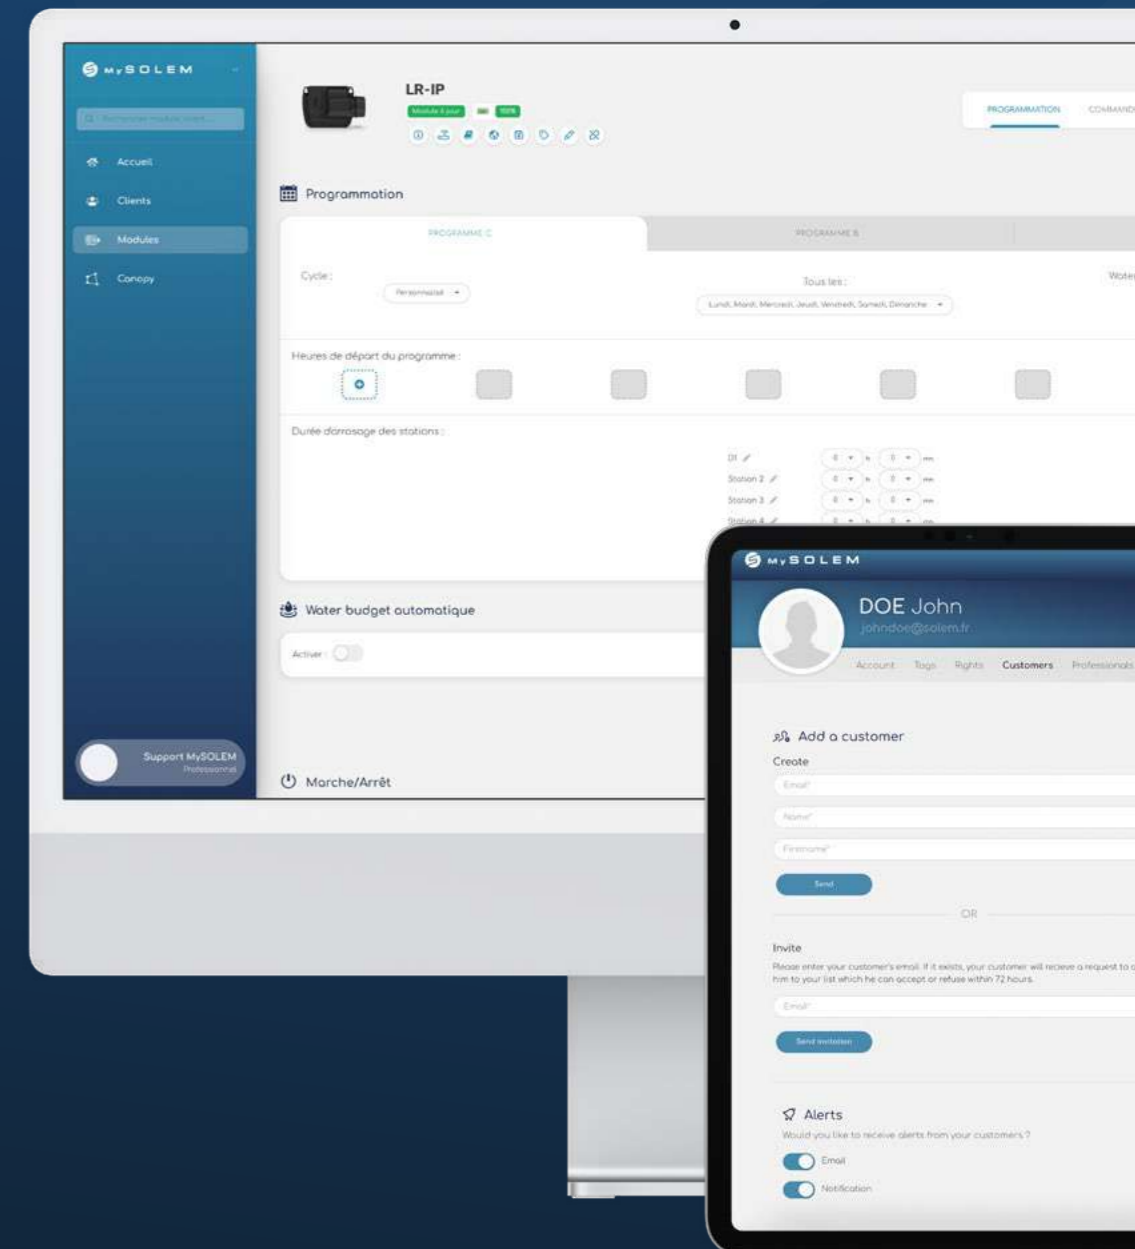

POUR LES PROFESSIONNELS, DÉCOUVREZ LA PLATEFORME EXPERT

La plateforme en ligne MySOLEM.com offre aux professionnels des fonctionnalités plus poussées : commandes groupées, gestion de sites et cartographie par site (CANOPY), gestion d'utilisateurs (Compte PRO) etc. Retrouver les produits et programmations de vos comptes MySOLEM et MyGARDEN grâce à une synchronisation automatique en temps réel.