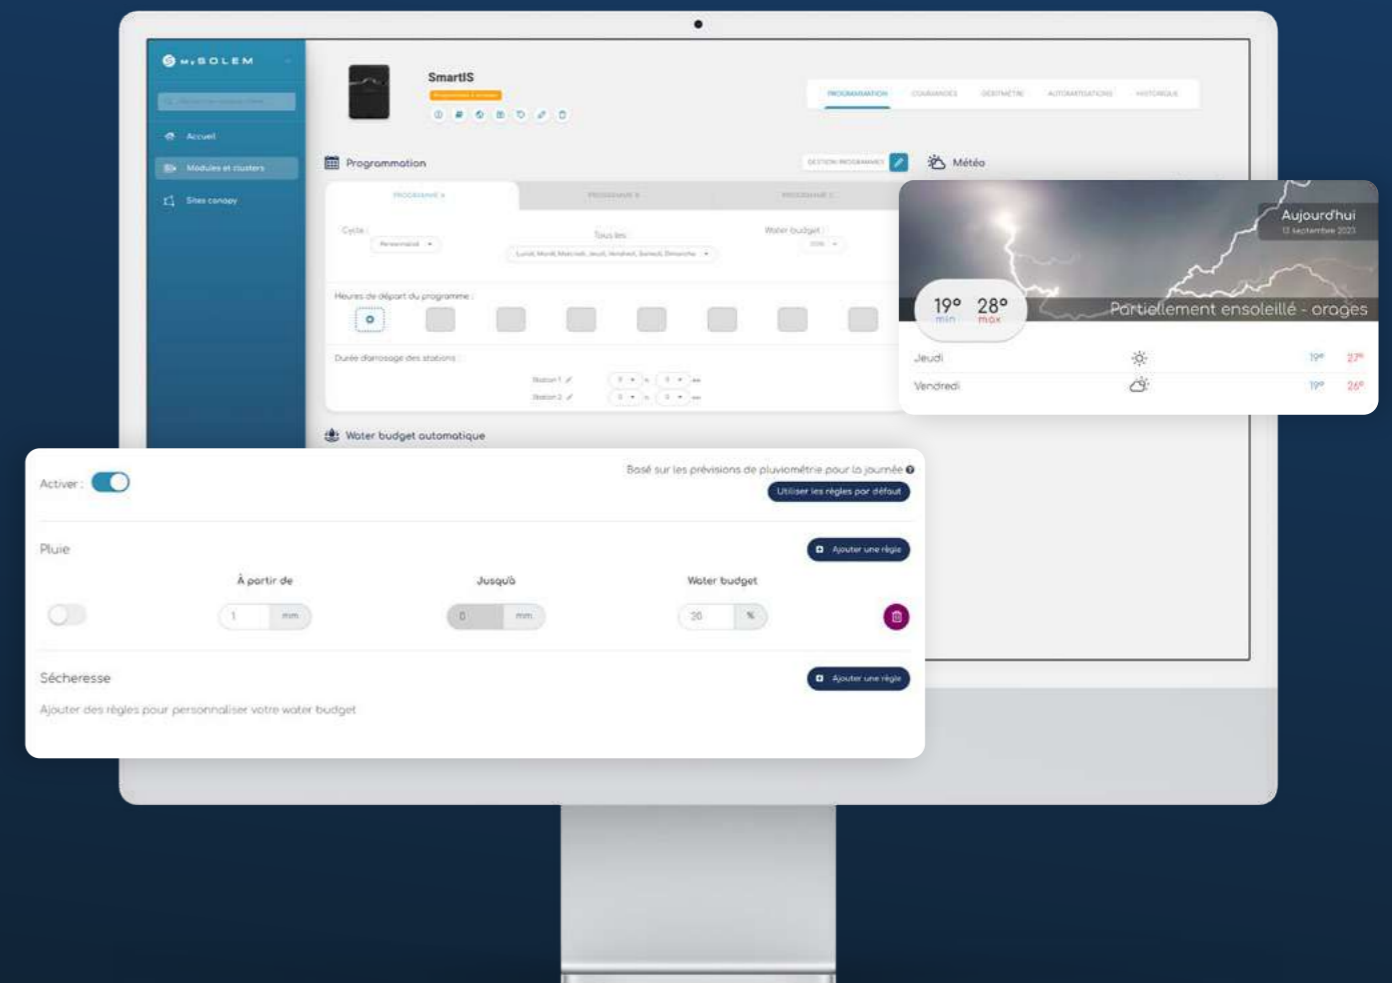

# PILOTEZ VOTRE ARROSAGE À DISTANCE EN WI-FI

WATER BUDGET AUTOMATIQUE

FONCTIONNALITÉ GRATUITE

### Optimisez votre arrosage & faites des économies d'eau !

- Grâce à sa géolocalisation, chaque programmeur accède à la météo locale prévisionnelle via internet.
- Définissez les règles d'activation du waterbudget automatique (0 à 200%) en fonction de la pluie et de la sécheresse.
- Cette fonctionnalité avancée, disponible sur la plateforme, vérifie 2 fois par jour (5h et 17h) l'activation de ces règles en fonction de la météo prévisionnelle.