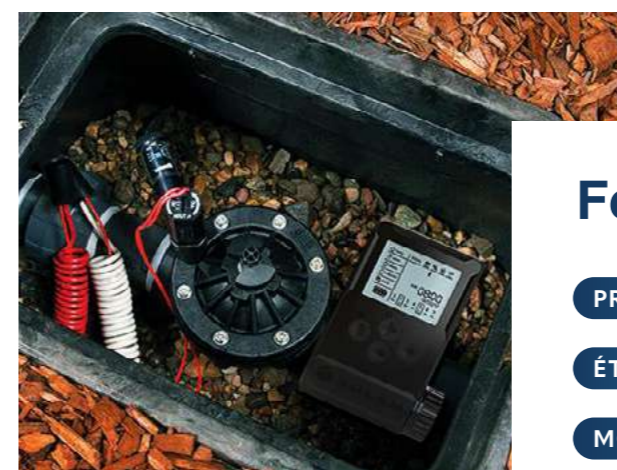

## Fonctionnalités

PROXIMITÉ : 10m

ÉTANCHE

MODE ASYNCHRONE

WATER BUDGET MENSUEL

NOUVEAU

SCANNEZ POUR VOIR  
LA FICHE PRODUIT