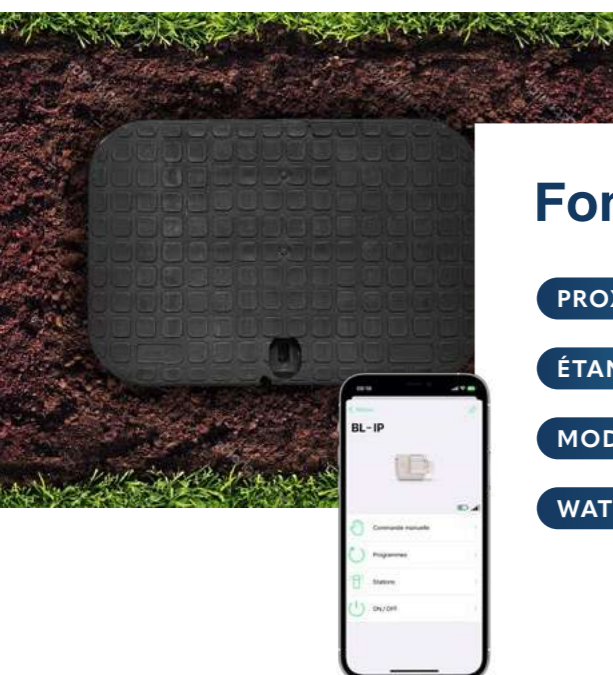

Fonctionnalités

PROXIMITÉ : 10m

ÉTANCHE

MODE ASYNCHRONE

WATER BUDGET MENSUEL

NOUVEAU

SCANNEZ POUR VOIR
LA FICHE PRODUIT