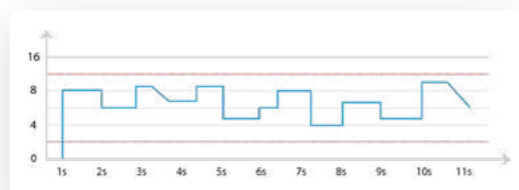

SCANNEZ POUR VOIR LA FICHE PRODUIT

*La garantie concerne uniquement le boîtier.