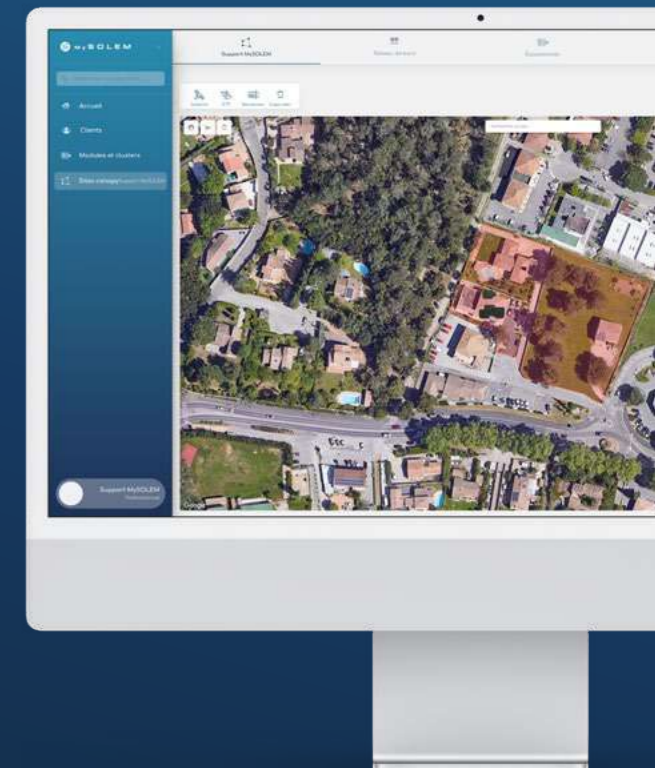

POUR LES PROFESSIONNELS, PLATEFORME EXPERT

MySOLEM CANOPY, le CLUSTER et le COMPTE PRO sont des fonctionnalités professionnelles de la plateforme MySOLEM.com. Retrouvez des fonctionnalités telles que commandes groupées, gestion de sites, cartographie par site, gestion d'utilisateurs etc.