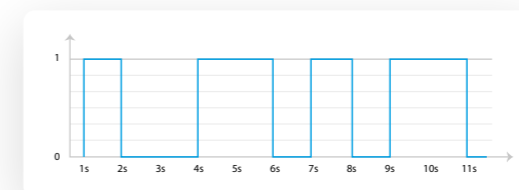

Compatibilité	LR-IP/LR-IS/LR-PM	Connexion filaire	
---------------	-------------------	-------------------	--

Fonctionnalités

CONTRÔLE DU STATUT DE LA VANNE

SCANNEZ POUR VOIR LA FICHE PRODUIT

ÉCLAIRAGE & AUTOMATISMES DE VOTRE VILLE