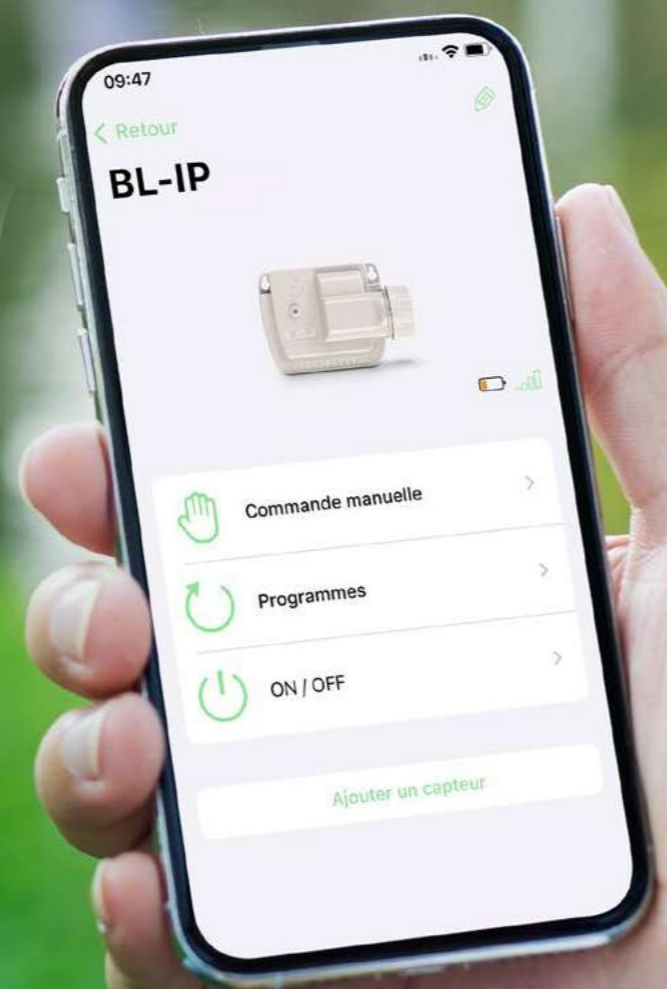

SCANNEZ POUR VOIR
LA FICHE PRODUIT

Fonctionnalités

INTÉRIEUR / EXTÉRIEUR

ÉCRAN & BOUTONS

WATERBUDGET AUTOMATIQUE p.14

CONTRÔLE DE LA CONSO. D'EAU p.15

SCANNEZ POUR VOIR
LA FICHE PRODUIT

IRRIGATION EN LOCAL

PILOTEZ VOTRE IRRIGATION À PROXIMITÉ EN BLUETOOTH®

BL-IP

Programmateur d'irrigation Bluetooth® à pile

3 ans GARANTIE

Le BL-IP est un programmeur d'arrosage Bluetooth® étanche à pile capable de programmer en séquentiel des électrovannes 9V. Son utilisation est idéale pour les installations enterrées : plus besoin d'ouvrir les regards !