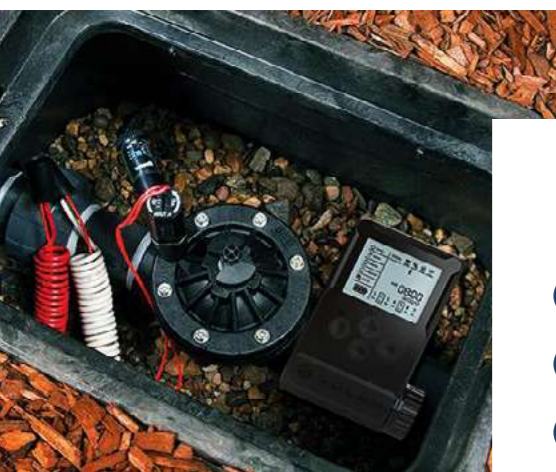

Fonctionnalités

PROXIMITÉ : 10m

ÉTANCHE

MODE ASYNCHRONE

WATERBUDGET MENSUEL

NOUVEAU

ALERTE FUITES

ÉCRAN & BOUTONS

SCANNEZ POUR VOIR
LA FICHE PRODUIT

FORMEZ-VOUS EN TOUTE AUTONOMIE VIA NOTRE PLATEFORME E-LEARNING

Tutoriels vidéos
d'installation

Tutoriels vidéos
MySOLEM

FAQ

Documentation

support.mysolem.com