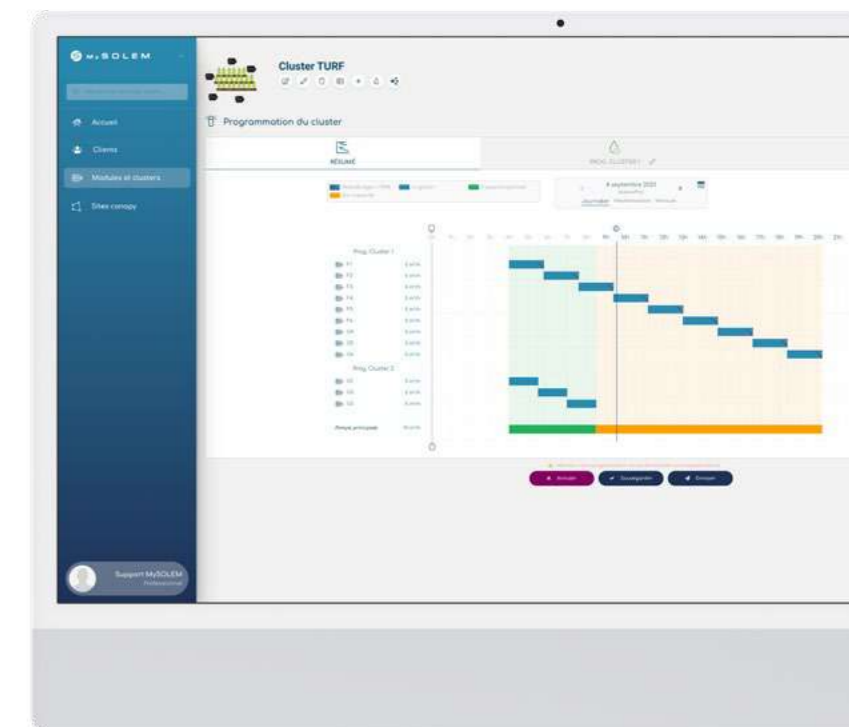

Une sélection de produits compatibles

Le cluster permet de regrouper différents programmeurs : LR-IP, LR-IS et Smart-IS.