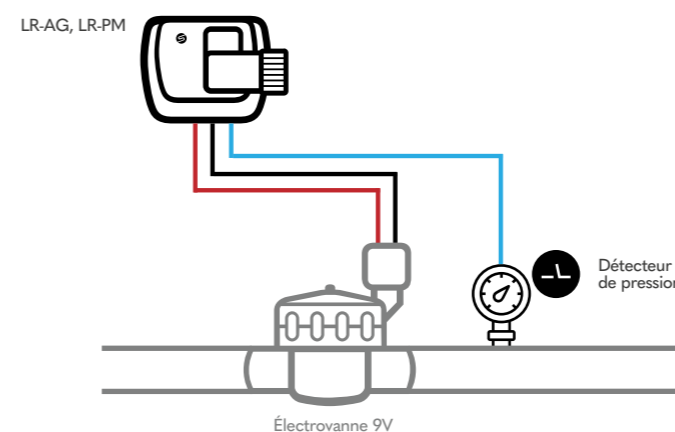

Compatibilité		Connexion	
Entrée	1	Contrôle	À distance
Alimentation	9V		

Fonctionnalités

- ÉTANCHE
- CONTRÔLE DE LA PRESSION
- SÉCURISATION DU RÉSEAU HYDRAULIQUE
- SEUILS D'ALERTE
- EXTRACTION DES DONNÉES

Compatibilité	LR-IP/LR-IS/LR-PM	Connexion filaire	
---------------	-------------------	-------------------	--

Fonctionnalités

CONTRÔLE DU STATUT DE LA VANNE

SCANNEZ POUR VOIR LA FICHE PRODUIT

ÉCLAIRAGE & AUTOMATISMES DE VOTRE VILLE