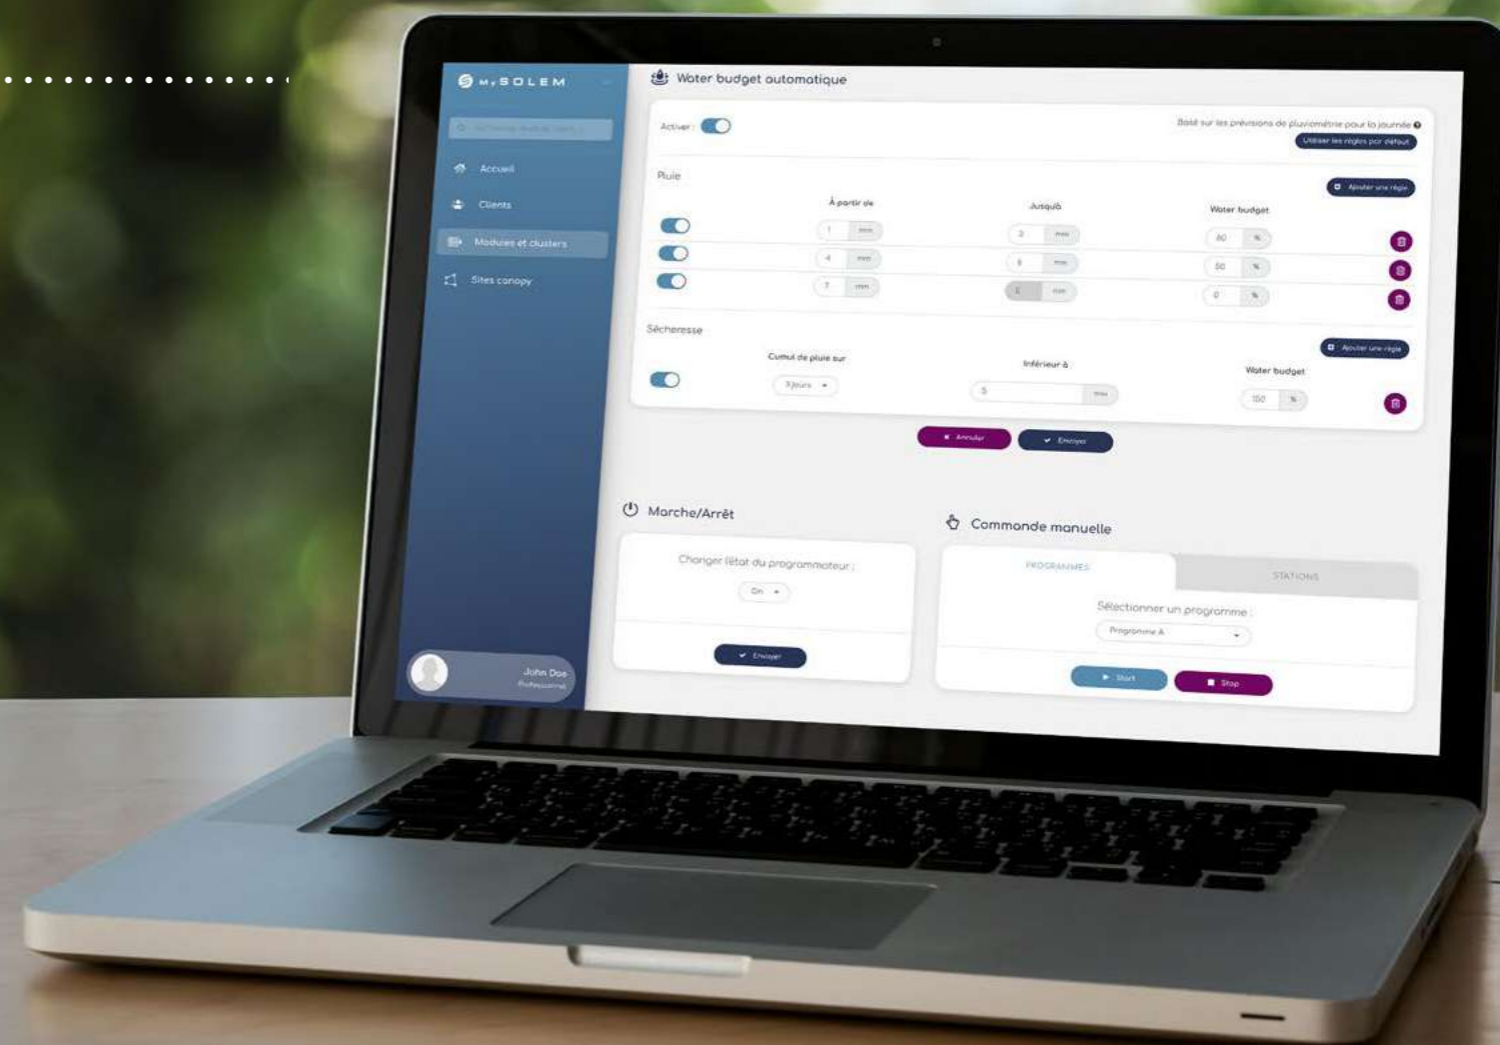

Compatibilité	  	Connexion	 
Lignes	4	Contrôle	À distance    
Alimentation	24 VAC 		

Simulez votre présence en votre absence.

Faites des économies d'énergie !

Programmez intelligemment les éclairages de vos différentes zones pour éviter un allumage « inutile » permanent.

SCANNEZ POUR VOIR LA FICHE PRODUIT

IRRIGATION À DISTANCE

PILOTEZ VOTRE IRRIGATION À DISTANCE EN WI-FI

SMART-IS

Programmeur d'irrigation Wi-Fi secteur

3 ans
GARANTIE

Le SMART-IS est un programmeur d'arrosage Bluetooth® d'intérieur sur secteur se connectant directement sur une box Wi-Fi. Il est capable de programmer en séquentiel des électrovannes 24V. Relié à un compteur d'eau, il permettra de suivre votre consommation d'eau et de recevoir des alertes en temps réel en cas de fuites de sous-débit et sur-débit.

Compatibilité	électrovanne 24V 	Alimentation	24 VAC 
Entrée	 ou  ou 	Connexion	 Bluetooth®  WiFi™
Stations	2/4/6/9/12	Contrôle	À distance    

NOUVEAU

VILLA

Programmeur d'irrigation Wi-Fi secteur avec écran