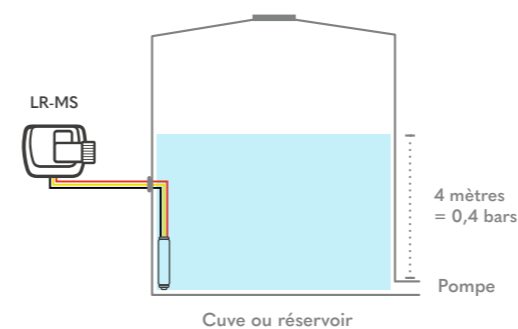

Sondes connectées

Personnalisez le suivi de vos espaces verts

Tensiométrie

Tensiomètre d'humidité WATERMARK

Humidité

Sonde d'humidité WATERSCOUT SM100 / SMT50 / DECAGON EC-5 & EC-10 HS

Pluviométrie

Pluviomètre DAVIS et HONDE

Anémométrie

Anémomètre IED ELECTRONICS ANEMO4403

Compteur d'eau

Compteur d'eau à impulsion

Température

Sonde température PT100

Pression

Capteur de pression HUBACONTROL / WIKA

Hygrométrie

Sonde hygrométrique HM 1500 LF

Niveau **NOUVEAU**

Sonde de niveau 712 HUBACONTROL

Comment choisir mon module d'acquisition de données ?

SCANNEZ POUR VOIR LA COMPATIBILITÉ DE NOS MODULES D'ACQUISITION EN FONCTION DES SONDÉS

INSTALLER UNE SONDE AVEC MYSOLEM

NOUVEAU

Sonde de niveau

Mesurez le niveau d'eau de vos réservoirs

La sonde de niveau type 712 permet de mesurer tous types de réservoirs. Relié à un module sonde LR-MS lui-même relié à une passerelle, elle vous permettra de remonter les données et de vous alerter selon les seuls hauts et bas que vous aurez défini.

Soyez alerté du niveau d'eau de vos cuves

Mesurez avec précision la hauteur de votre réserve d'eau quelque soit la largeur de votre cuve/réservoir et recevez des alertes en cas de dépassements des seuils min./max. que vous aurez définis au préalable.

SCANNEZ POUR VOIR LA FICHE PRODUIT