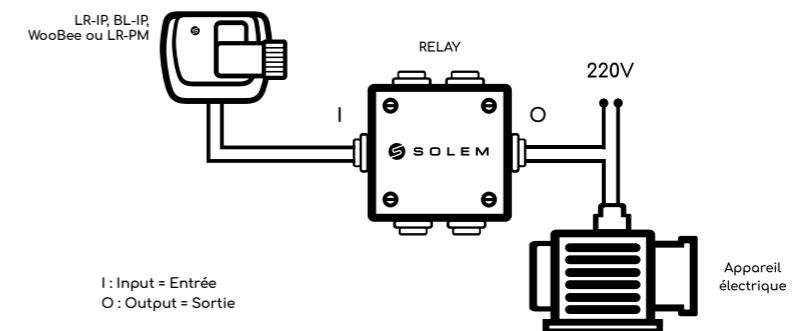

SCANNEZ POUR VOIR
LA FICHE PRODUIT

*Jusqu'à 800m de portée. Plage variable en fonction de la configuration de l'installation

800m*

LR-IP

Programmateur d'irrigation LoRa™ à pile

3 ans
GARANTIE

Le LR-IP est un programmeur d'arrosage Bluetooth® et LoRa™ étanche à pile capable de programmer en séquentiel des électrovannes 9V. Son utilisation est idéale pour les installations enterrées : plus besoin d'ouvrir les regards ! En association avec une passerelle Wi-Fi ou 4G, il est pilotable à distance où que vous soyez. Relié à un compteur d'eau, il permettra de suivre votre consommation d'eau et de recevoir des alertes en temps réel en cas de fuites de sous-débit et sur-débit.