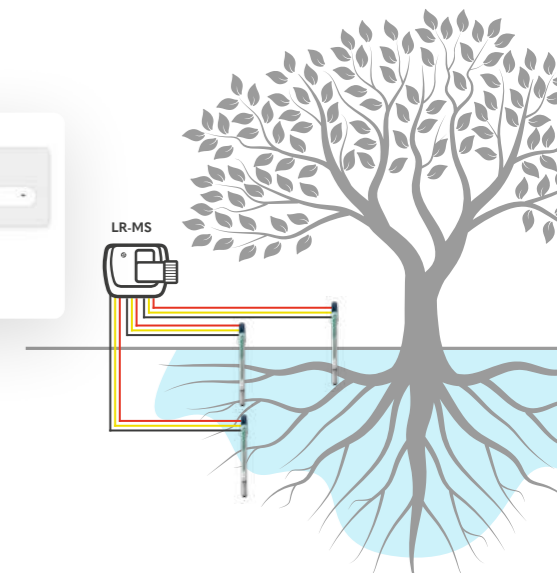

Alerte de dépassement de seuils

Renseignez des seuils pour être alertés en cas de franchissement.

Seuil bas Seuil haut

Modules liés

Modules

Liez à votre LR-MS les modules qui seront gérés par les actions suivantes. Les modules appartenant à un cluster doivent être liés avec précaution, ils sont enregistrés dans une scène.

Action

Tous les modules liés au LR-MS seront impactés.

Seuil bas non atteint:

Dépassement du seuil haut:

Retour à la normale:

SOLEM propose également des solutions pour **les golfs, stades, complexes résidentiels** et **l'hôtellerie de plein air**.

N'hésitez pas à demander conseil auprès de notre équipe commerciale.

Paramétrez automatiquement votre waterbudget en fonction de la météo locale

Optimisez votre arrosage & faites des économies d'eau !

- Grâce à sa géolocalisation, chaque programmateur accède à la météo locale prévisionnelle via internet
- Définissez les règles d'activation du waterbudget automatique (0 à 200%) en fonction de la pluie et de la sécheresse.
- Cette fonctionnalité avancée, disponible sur la plateforme, vérifie 2 fois par jour (5h et 17h) l'activation de ces règles en fonction de la météo prévisionnelle.

Contrôlez facilement votre consommation d'eau de n'importe où !

- Connectez un compteur d'eau à vos programmateurs et vous serez en mesure de surveiller votre consommation et détecter les fuites.
- Stoppez automatiquement votre pompe ou vanne maitresse via la plateforme MySOLEM.
- Configurez des seuils selon vos besoins.
- Évitez les fuites, économisez de l'eau.