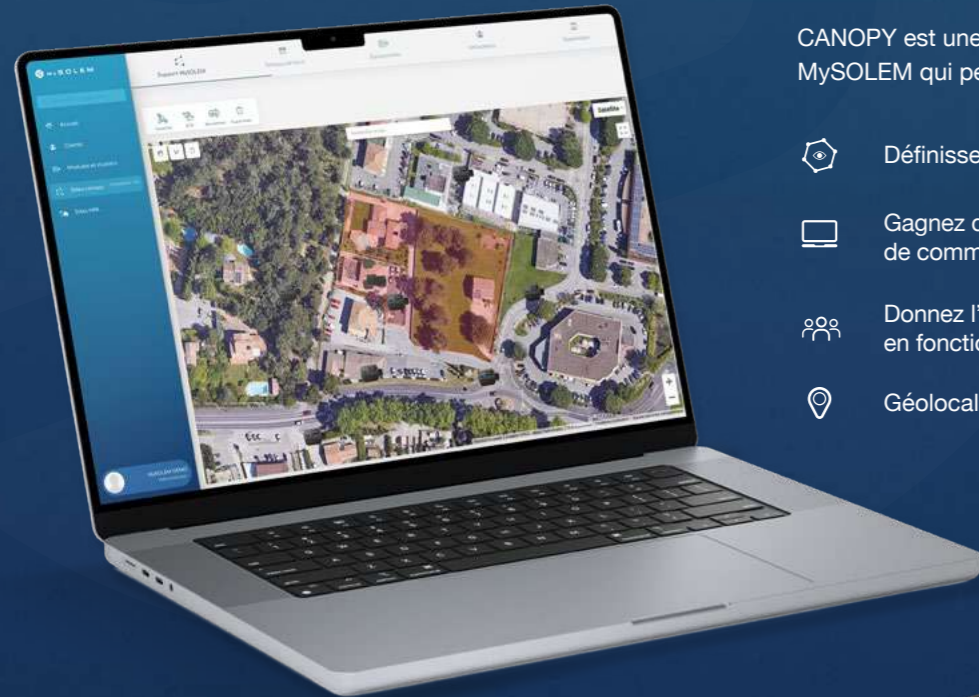

L'IRRIGATION EN LOCAL

IRRIGATION

- 43 BL-IP Programmeur à pile Bluetooth®
- 44 WooBee Programmeur large écran, à pile & Bluetooth®

IRRIGATION À DISTANCE

LA GAMME LORA :
LA SOLUTION INTELLIGENTE
POUR UNE IRRIGATION DE PRÉCISION
DE VOTRE VILLE

CANOPY

Votre irrigation passée, présente & future

Gestion de sites

CANOPY est une fonctionnalité disponible sur la plateforme MySOLEM qui permet de gérer les espaces connectés de la ville.

-  Définissez et visualisez vos sites d'irrigation
-  Gagnez du temps à l'aide de l'envoi de commandes groupées
-  Donnez l'accès complet ou partiel à vos équipes en fonction de vos sites
-  Géolocalisez vos équipements

TABLEAU DE BORD

Toutes vos données en un clin d'oeil

Visualisez en un clin d'œil le fonctionnement de vos installations grâce au tableau de bord dédié à chaque site et visualisez la consommation d'eau par site ou dans sa globalité.

SUPERVISION

Historique & contrôle

-  Accédez à l'historique & au suivi en temps réel de votre irrigation
-  Contrôlez l'effectivité de l'irrigation grâce à la représentation graphique
-  Contrôlez la conformité de votre réseau hydraulique en associant vos vannes et capteurs
-  Personnalisez votre interface de suivi avec vos propres onglets de supervision