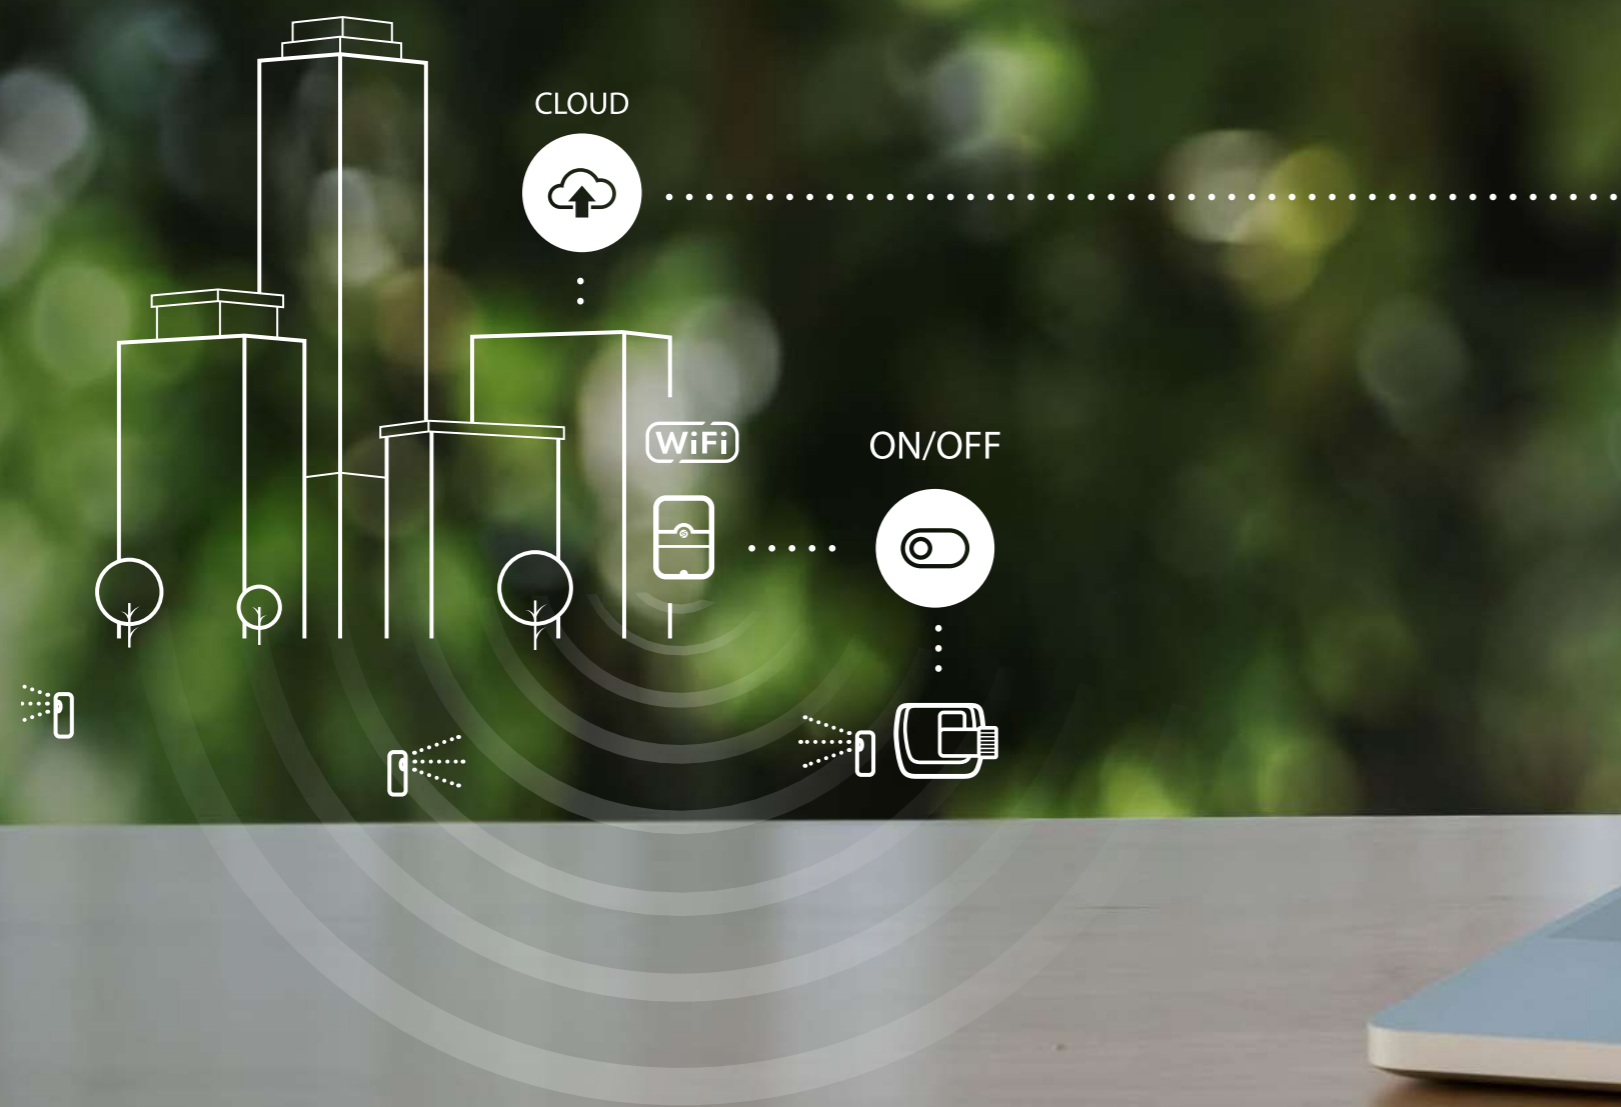

LR-OL

Programmateur d'éclairage (et automatismes) secteur LoRa™

3 ans GARANTIE

Le LR-OL est un module relais Bluetooth® et LoRa™ sur secteur capable de programmer jusqu'à 4 zones distinctes d'éclairage et d'automatismes : éclairage jardin, pompe, éclairage fontaine, et autres. Associé à une passerelle Wi-Fi ou 4G, il est pilotable à distance d'où que vous soyez.

Compatibilité	  	Connexion	 
Lignes	4	Contrôle	À distance    
Alimentation	24 VAC 		

Simulez votre présence en votre absence.

Faites des économies d'énergie !

Programmez intelligemment les éclairages de vos différentes zones pour éviter un allumage « inutile » permanent.

SCANNEZ POUR VOIR LA FICHE PRODUIT

IRRIGATION À DISTANCE

PILOTEZ VOTRE IRRIGATION À DISTANCE EN WI-FI

SMART-IS

Programmeur d'irrigation Wi-Fi secteur

3 ans
GARANTIE

Le SMART-IS est un programmeur d'arrosage Bluetooth® d'intérieur sur secteur se connectant directement sur une box Wi-Fi. Il est capable de programmer en séquentiel des électrovannes 24V. Relié à un compteur d'eau, il permettra de suivre votre consommation d'eau et de recevoir des alertes en temps réel en cas de fuites de sous-débit et sur-débit.

Compatibilité	électrovanne 24V 	Alimentation	24 VAC 
Entrée	 ou  ou 	Connexion	 Bluetooth®  WiFi™
Stations	2/4/6/9/12	Contrôle	À distance    

NOUVEAU

VILLA

Programmeur d'irrigation Wi-Fi secteur avec écran