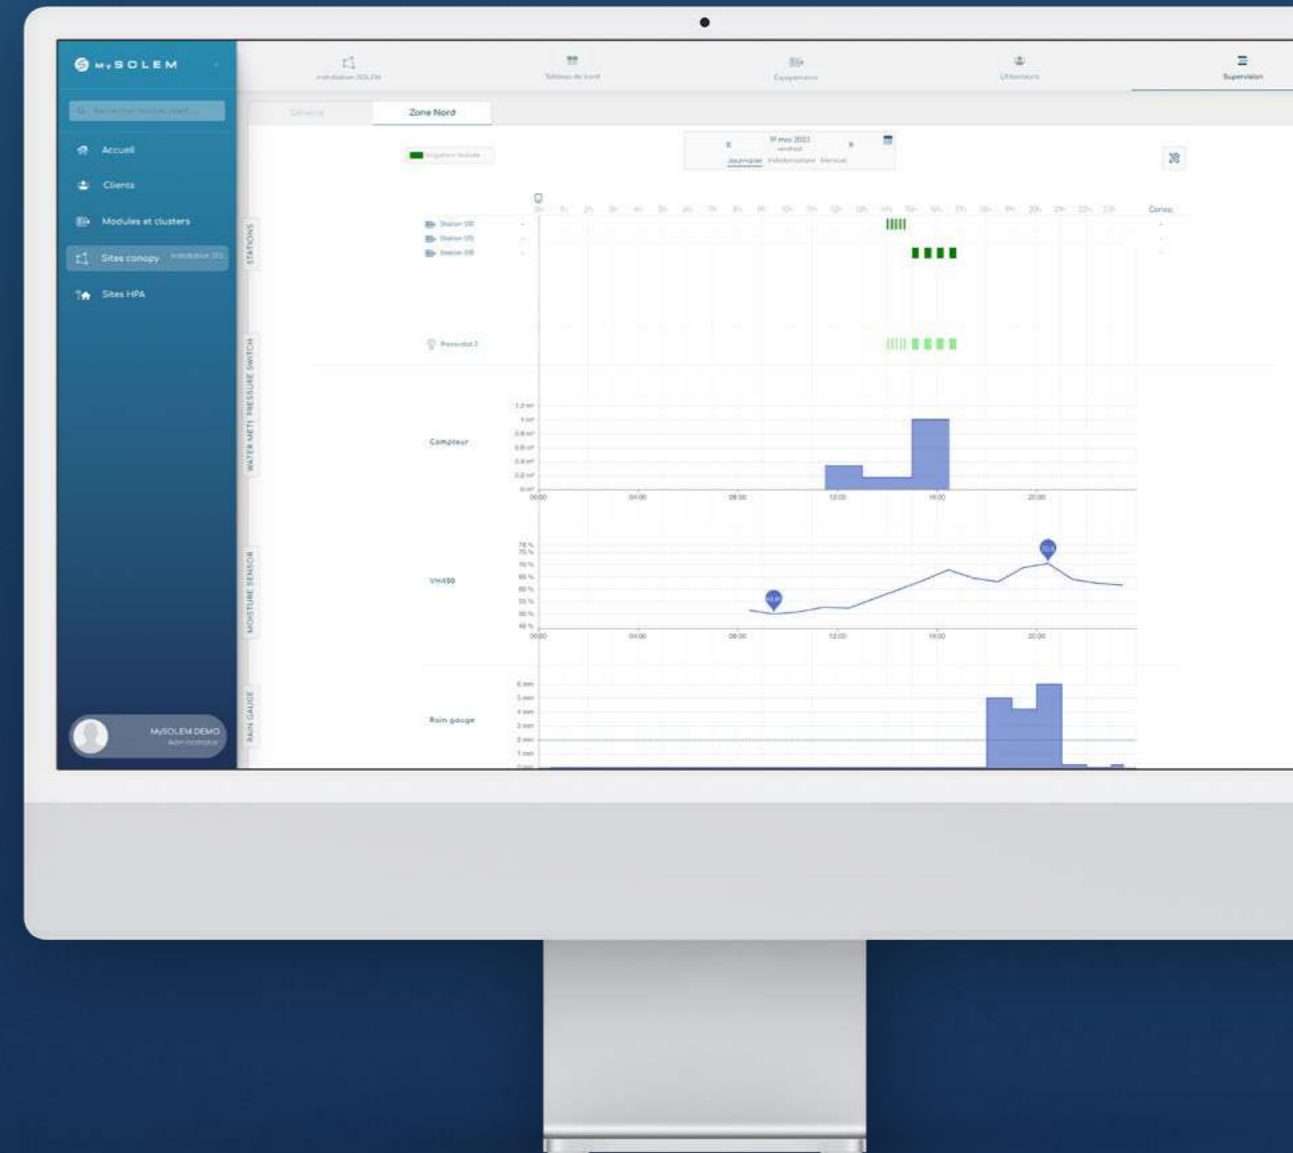

L'IRRIGATION EN LOCAL

IRRIGATION

- 43 BL-IP Programmeur à pile Bluetooth®
- 44 WooBee Programmeur large écran, à pile & Bluetooth®

IRRIGATION À DISTANCE

LA GAMME LORA :
LA SOLUTION INTELLIGENTE
POUR UNE IRRIGATION DE PRÉCISION
DE VOTRE VILLE

CANOPY

Votre irrigation passée, présente & future

Gestion de sites

CANOPY est une fonctionnalité disponible sur la plateforme MySOLEM qui permet de gérer les espaces connectés de la ville.

-  Définissez et visualisez vos sites d'irrigation
-  Gagnez du temps à l'aide de l'envoi de commandes groupées
-  Donnez l'accès complet ou partiel à vos équipes en fonction de vos sites
-  Géolocalisez vos équipements

TABLEAU DE BORD

Toutes vos données en un clin d'oeil

Visualisez en un clin d'œil le fonctionnement de vos installations grâce au tableau de bord dédié à chaque site et visualisez la consommation d'eau par site ou dans sa globalité.

SUPERVISION

Historique & contrôle

-  Accédez à l'historique & au suivi en temps réel de votre irrigation
-  Contrôlez l'effectivité de l'irrigation grâce à la représentation graphique
-  Contrôlez la conformité de votre réseau hydraulique en associant vos vannes et capteurs
-  Personnalisez votre interface de suivi avec vos propres onglets de supervision