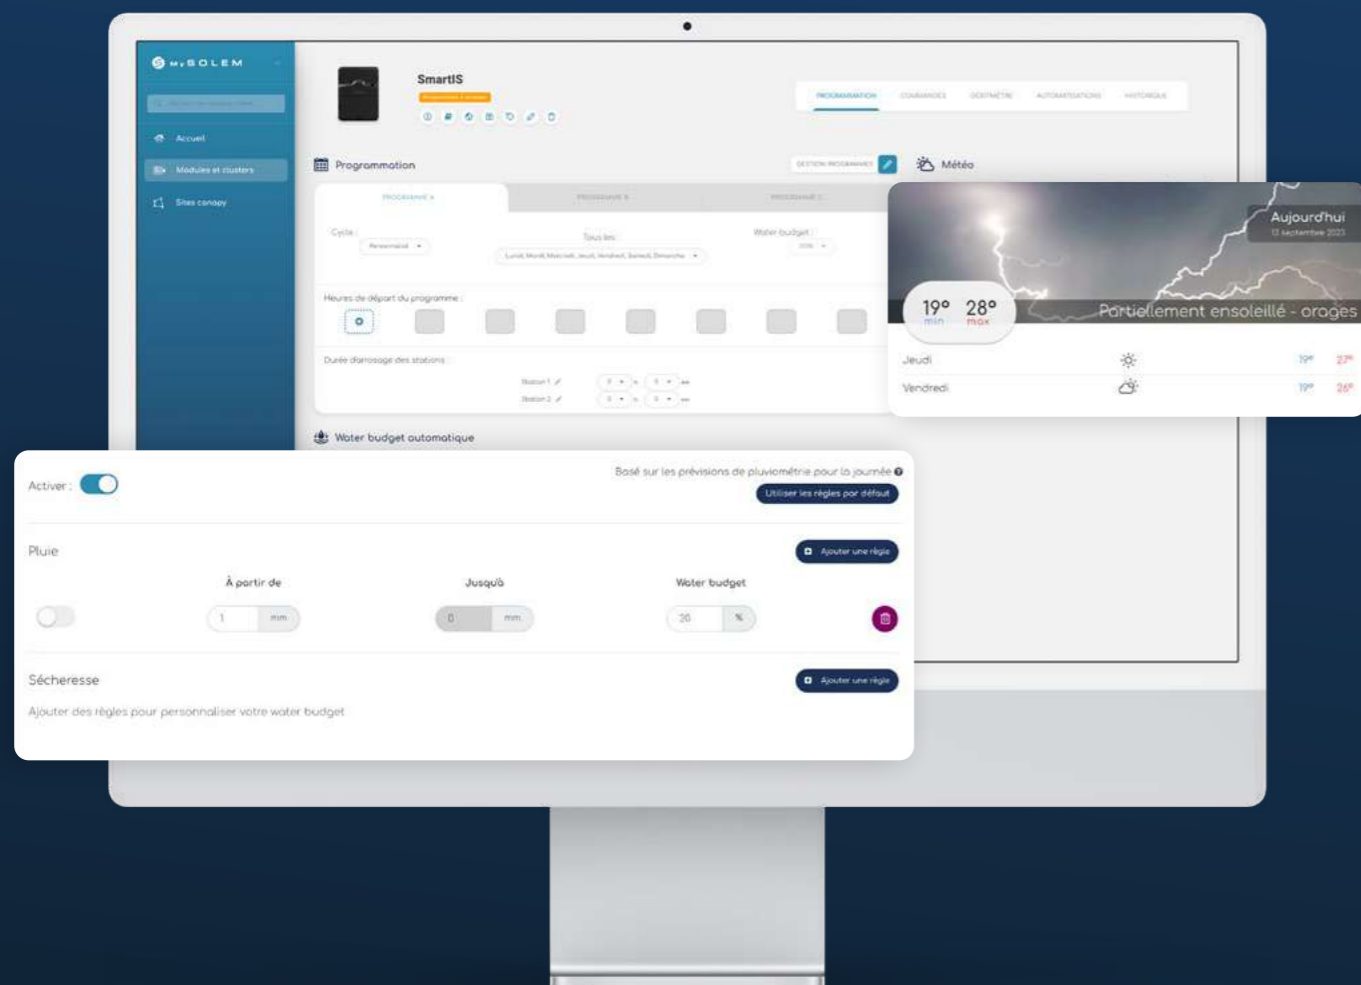

TABLEAU DE BORD

Toutes vos données en un clin d'oeil

Visualisez en un clin d'œil le fonctionnement de vos installations grâce au tableau de bord dédié à chaque site et visualisez la consommation d'eau par site ou dans sa globalité.

N'hésitez pas à demander conseil auprès de notre équipe commerciale.

Paramétrez automatiquement votre waterbudget en fonction de la météo locale

Optimisez votre arrosage & faites des économies d'eau !

- Grâce à sa géolocalisation, chaque programmateur accède à la météo locale prévisionnelle via internet
- Définissez les règles d'activation du waterbudget automatique (0 à 200%) en fonction de la pluie et de la sécheresse.
- Cette fonctionnalité avancée, disponible sur la plateforme, vérifie 2 fois par jour (5h et 17h) l'activation de ces règles en fonction de la météo prévisionnelle.