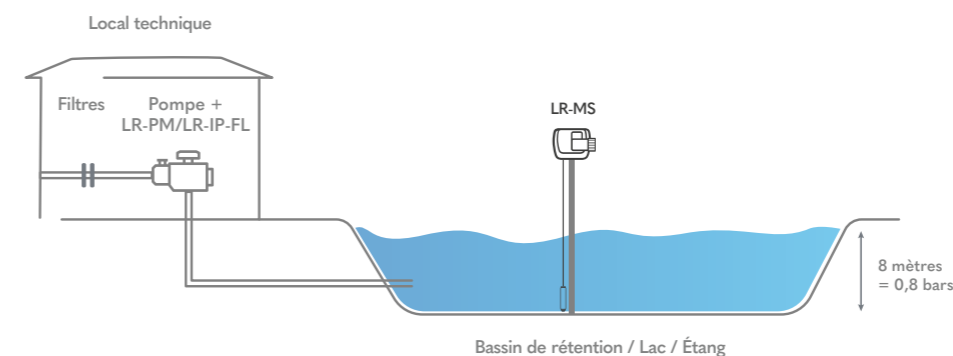

INSTALLER UNE SONDE AVEC MYSOLEM

NOUVEAU

Sonde de niveau

Mesurez le niveau d'eau de vos réservoirs

La sonde de niveau type 712 permet de mesurer tous types de réservoirs. Relié à un module sonde LR-MS lui-même relié à une passerelle, elle vous permettra de remonter les données et de vous alerter selon les seuls hauts et bas que vous aurez défini.

Soyez alerté du niveau d'eau de vos cuves

Mesurez avec précision la hauteur de votre réserve d'eau quelque soit la largeur de votre cuve/réservoir et recevez des alertes en cas de dépassements des seuils min./max. que vous aurez définis au préalable.