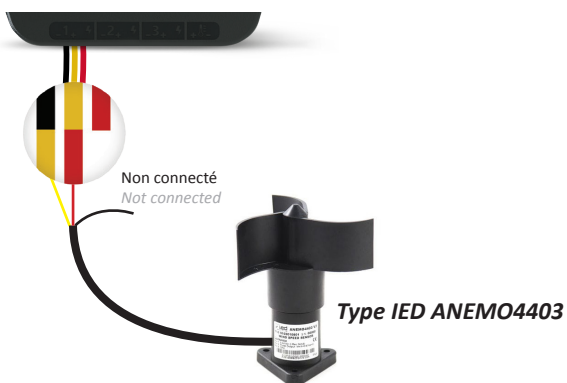

CÂBLAGE SONDES CONNECTÉES

Connected sensors wiring

TEMPÉRATURE
Temperature

PLUVIOMÈTRE
Rainfall

ANÉMOMÈTRE
Wind speed

PLUVIOMÈTRE
Rainfall

HUMIDITÉ
Soil moisture

HUMIDITÉ
Soil moisture

HUMIDITÉ
Soil moisture

HUMIDITÉ DE L'AIR
Air moisture

NIVEAU
Level

TENSIOMÈTRE
Tensometer

CONTACT SEC
Dry contact

* La couleur des fils des capteurs dépend du type de capteur utilisé
The color of the wires sensor depends on the sensors used