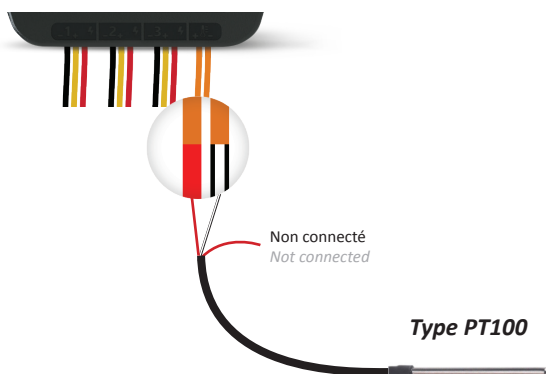

CÂBLAGE SONDES CONNECTÉES

Connected sensors wiring

TEMPÉRATURE
Temperature

PLUVIOMÈTRE
Rainfall

ANÉMOMÈTRE
Wind speed

PLUVIOMÈTRE
Rainfall

HUMIDITÉ
Soil moisture

HUMIDITÉ
Soil moisture

HUMIDITÉ
Soil moisture

HUMIDITÉ DE L'AIR
Air moisture

NIVEAU
Level

TENSIOMÈTRE
Tensometer

CONTACT SEC
Dry contact

* La couleur des fils des capteurs dépend du type de capteur utilisé
The color of the wires sensor depends on the sensors used