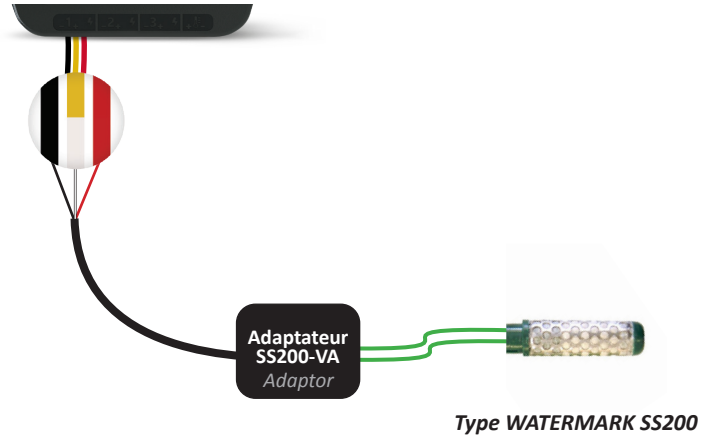

HUMIDITÉ
Soil moisture

HUMIDITÉ DE L'AIR
Air moisture

NIVEAU
Level

TENSIOMÈTRE
Tensometer

CONTACT SEC
Dry contact

* La couleur des fils des capteurs dépend du type de capteur utilisé
The color of the wires sensor depends on the sensors used