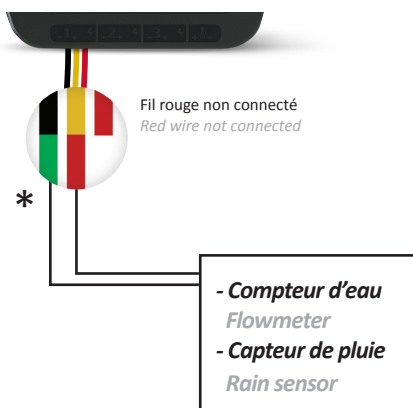

CÂBLAGE SONDES CONNECTÉES

Connected sensors wiring

TEMPÉRATURE
Temperature

PLUVIOMÈTRE
Rainfall

ANÉMOMÈTRE
Wind speed

PLUVIOMÈTRE
Rainfall

HUMIDITÉ
Soil moisture

HUMIDITÉ
Soil moisture

HUMIDITÉ
Soil moisture

HUMIDITÉ DE L'AIR
Air moisture

NIVEAU
Level

TENSIOMÈTRE
Tensometer

CONTACT SEC
Dry contact

* La couleur des fils des capteurs dépend du type de capteur utilisé
The color of the wires sensor depends on the sensors used