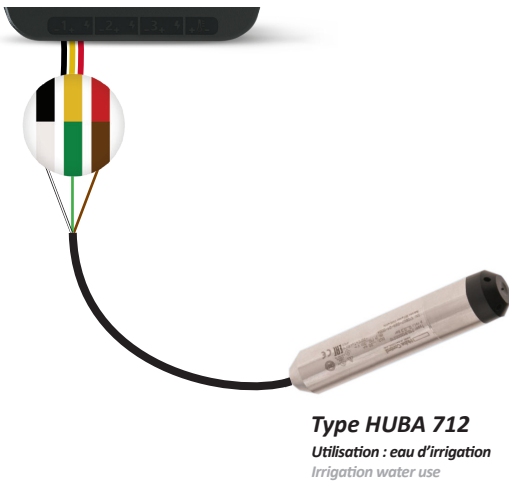

CÂBLAGE SONDES CONNECTÉES

Connected sensors wiring

TEMPÉRATURE
Temperature

PLUVIOMÈTRE
Rainfall

ANÉMOMÈTRE
Wind speed

PLUVIOMÈTRE
Rainfall

HUMIDITÉ
Soil moisture

HUMIDITÉ
Soil moisture

HUMIDITÉ
Soil moisture

HUMIDITÉ DE L'AIR
Air moisture

NIVEAU
Level

TENSIOMÈTRE
Tensometer

CONTACT SEC
Dry contact

* La couleur des fils des capteurs dépend du type de capteur utilisé
The color of the wires sensor depends on the sensors used