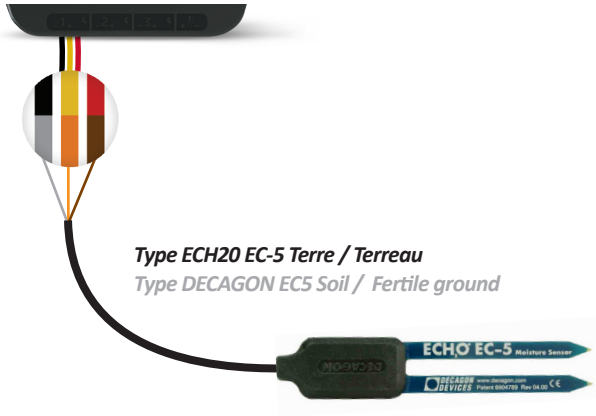

CÂBLAGE SONDES CONNECTÉES

Connected sensors wiring

TEMPÉRATURE
Temperature

PLUVIOMÈTRE
Rainfall

ANÉMOMÈTRE
Wind speed

PLUVIOMÈTRE
Rainfall

HUMIDITÉ
Soil moisture

HUMIDITÉ
Soil moisture

HUMIDITÉ
Soil moisture

HUMIDITÉ DE L'AIR
Air moisture

NIVEAU
Level

TENSIOMÈTRE
Tensometer

CONTACT SEC
Dry contact

* La couleur des fils des capteurs dépend du type de capteur utilisé
The color of the wires sensor depends on the sensors used