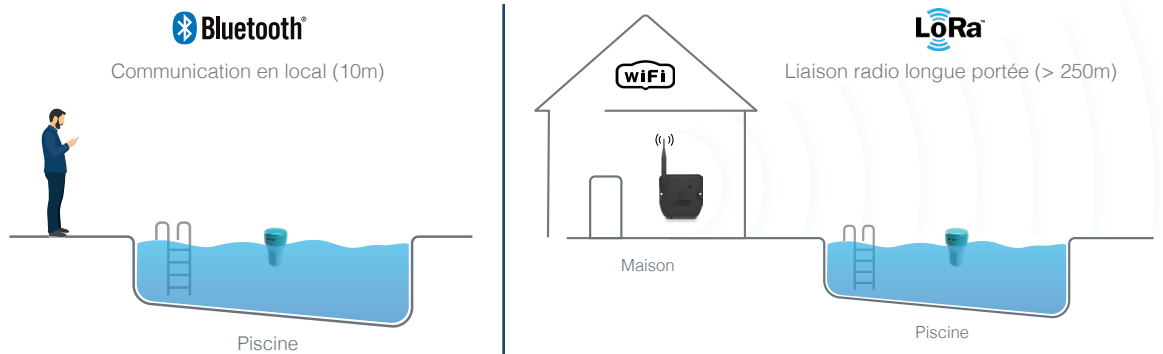

# ANALYSEUR FLOTTANT POUR PISCINE

LR-PS

Connexion  **Bluetooth®**

Capteurs

Alimentation

Contrôle

## ANALYSEUR FLOTTANT

Le LR-PS est un analyseur flottant qui s'installe en quelques minutes directement dans le bassin et qui permet d'analyser la qualité de l'eau de la piscine. Il veille sur les principaux paramètres physico-chimiques (pH, désinfectant, température) et vous prévient et vous conseille en cas de besoin. Grâce à une LR-MB-10, passerelle de communication LoRa™/Wi-Fi™, pilotez votre produit où que vous soyez.

Analyse pH / désinfectant

Alertes avec notifications push (mode LoRa™) & email

Analyse température d'eau

Historique de mesures  
Mode LoRa™

## TESTEZ LA SIMPLICITÉ

APPLICATION MyGARDEN GRATUITE