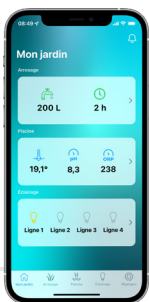

## ANALYSEUR FLOTTANT

Le LR-PS est un analyseur flottant qui s'installe en quelques minutes directement dans le bassin et qui permet d'analyser la qualité de l'eau de la piscine. Il veille sur les principaux paramètres physico-chimiques (pH, désinfectant, température) et vous prévient et vous conseille en cas de besoin. Grâce à une LR-MB-10, passerelle de communication LoRa™/Wi-Fi™, pilotez votre produit où que vous soyez.

Analyse pH / désinfectant

Alertes avec notifications push (mode LoRa™) & email

Analyse température d'eau

Historique de mesures  
Mode LoRa™

## TESTEZ LA SIMPLICITÉ

APPLICATION MyGARDEN GRATUITE

### DIMENSIONS

Diamètre : 11 cm  
Hauteur : 19 cm